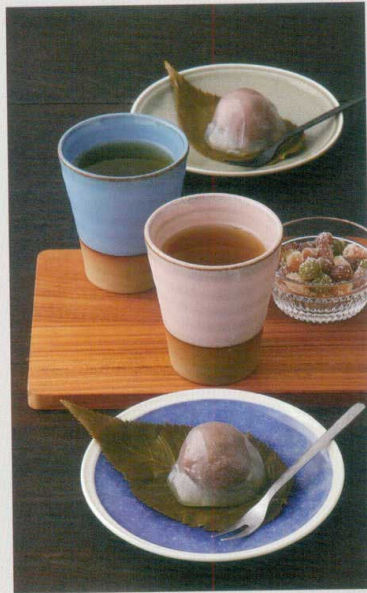

パンフレット番号	問合せ先	電話番号
20639-104	株式会社クイックパック	0564-59-3525

New

QV-15682

金流し
スモールサケカップ

¥1,000

φ75×H110 250ml <JP>

New

QV-15683