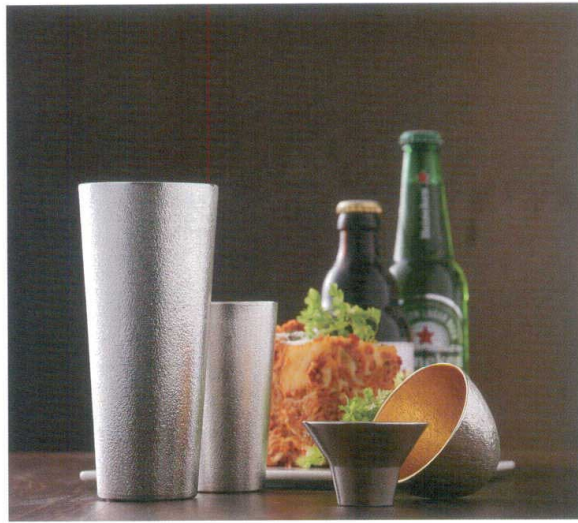

# 能作

N O U S A K U

材質: 錫  
洗浄機NG

プレート→P.348

QA-7380  
錫 富士山・FUJIYAMA  
¥5,000  
φ73×H35 40ml <JP>

QA-6267  
錫 盃-器器-1  
¥3,200  
φ61×H38 30ml <JP>

QA-6268  
錫 盃-器器-1 金箔  
¥5,000  
φ61×H38 30ml <JP>

QA-7376  
錫 片口-中  
¥6,800  
137×78×H56 180ml <JP>