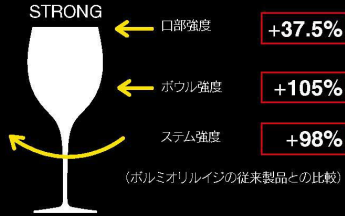

パンフレット番号	問合せ先	電話番号
20639-116	株式会社クイックパック	0564-59-3525

Luigi Bormioli  
ITALY

Bormioli Luigi社が開発した新素材による強化クリスタルグラスです。従来製品より格段に物理衝撃に強くなったSON Crystalは4000回以上の洗浄機実験の結果、その美しさを保持し続けることも確認されています。

」 SUPREMO  
スプレーモ