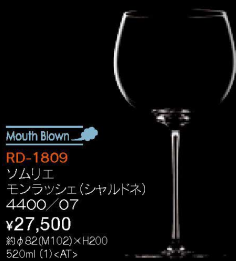

パンフレット番号	問合せ先	電話番号
20639-124	株式会社クイックパック	0564-59-3525

RIEDEL
THE WINE GLASS COMPANY
GRAPE VARIETAL SPECIFIC

sommeliers

Mouth Blown
RD-1810
ソムリエ
シャンパーニュ
4400/08
¥27,500
約φ48(M72)×H245
170ml (1) <AT>

Mouth Blown
RD-1809
ソムリエ
モンラッシェ(シャルドネ)
4400/07
¥27,500
約φ82(M102)×H200
520ml (1) <AT>

Mouth Blown
RD-1808
ソムリエ
リースリング・グラン・クリュ
4400/15
¥27,500
約φ58(M81)×H226
380ml (1) <AT>

Mouth Blown
RD-1807
ソムリエ
ボルドー・グラン・クリュ
4400/00
¥27,500
約φ81(M106)×H270
860ml (1) <AT>

Mouth Blown
RD-1806
ソムリエ
ブルゴーニュ・グラン・クリュ
4400/16
¥27,500
約φ92(M115)×H248
1050ml (1) <AT>

THE WINE TUMBLER

RD-1003
リーデル オー
ヴァオニエ/
シャルドネ
414/05
¥2,400
約φ64(M79)×H66
335ml (2×4) <DE>

RD-1002
リーデル オー
リースリング/
ソーヴェニヨン・ブラン
414/15
¥2,100
約φ60(M80)×H108
375ml (2×4) <DE>

RD-1001
リーデル オー
ピノ・ノワール/
ネッピオーロ
414/07
¥2,400
約φ70(M107)×H112
690ml (2×4) <DE>