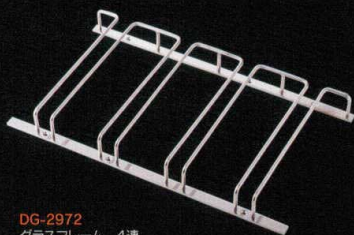

VENEZIA  
ベネチア

SP-1132  
サルデーテ  
00 ブルゴーニュ  
¥1,800  
φ72(M108)×H247  
810ml (12) <EU>

*New*  
QV-8621  
ベネチア  
ホワイトワイン  
¥1,450  
φ60(M80)×H208  
300ml (6×4) <PL>

*New*  
QV-8622  
ベネチア  
レッドワイン  
¥1,500  
φ64(M88)×H216  
400ml (6×4) <PL>

*New*  
QV-8623  
ベネチア  
シャンパンフルーツ  
¥1,450  
φ42(M60)×H226  
210ml (6×4) <PL>

GLASS RACK

DG-2972  
グラスフレーム 4連  
¥12,000  
420×240×H45 (1) SUS <JP>

DG-2973  
グラスフレーム 4連金メッキ  
¥21,500  
420×240×H45 (1) SUS金メッキ <JP>