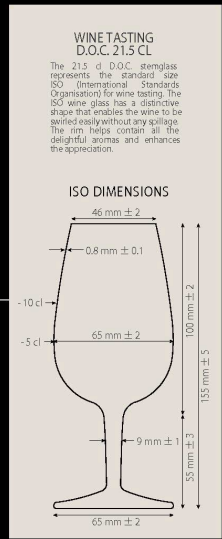

| | | |
|-----------|-------------|--------------|
| パンフレット番号 | 問合せ先 | 電話番号 |
| 20639-144 | 株式会社クイックパック | 0564-59-3525 |

洗浄機NG

QY-4679
 ブラックボード テイスティングトレイ
¥6,750
 270×180×H27 穴φ54/71
 バイン(ラッカー塗装) <TW>

LG-1586, SL-2245, SL-2660などが
 セットアップ可能です。

DOC

sparkx
 全量強化ガラス

LG-1320
 DOC
 テイスティング120
¥1,400
 φ42(M60)×H136
 120ml (6×4) <IT>

sparkx
 全量強化ガラス

LG-1586
 DOC
 テイスティング215
¥1,500
 φ48(M62)×H155
 215ml (6×4) <IT>

sparkx
 全量強化ガラス

LG-1587
 DOC
 テイスティング310
¥1,800
 φ56(M73)×H174
 310ml (6×4) <IT>

国際規格サイズのテイスティンググラスです

SL-5871
 バー
 リキュール
¥1,700
 φ62(M74)×H72
 87ml (6×4) <DE>

Krysta
 全量強化ガラス

JD-2924
 オープンナップ
 ウォーム30
¥2,700
 φ62(M67)×H86
 310ml (6×4) <FR>

SONA
 全量強化ガラス

LG-1397
 ワイニテック
 コニヤック
¥2,100
 φ63(M66)×H128
 465ml (6×2) <IT>

SL-2097
 リキュール
¥1,200
 φ46(M47)×H123
 55ml (6×4) <DE>

SONA
 全量強化ガラス

LG-8229
 ミクソロジ
 シュナップス
¥1,700
 φ57×H138
 70ml (6×4) <IT>

BO-432
 フィオーレ
 シュナップス
¥1,050
 φ56×H145
 55ml (12) <IT>

SL-4477
 スピリッツ
 31 アベリティブ
¥1,400
 φ45(M56)×H166
 50ml (6×4) <DE>