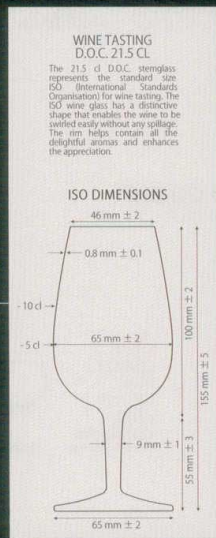

パンフレット番号	問合せ先	電話番号
20639-144	株式会社クイックパック	0564-59-3525

QY-4679
 ブラックボード テイスティングトレイ
¥6,750
 270×180×H27 穴φ54/71
 ハイソリッド(塗装) <TW>
 LG-1586, SL-2245, SL-2660などが
 セットアップ可能です。

DOC
DOC

sparkx
LG-1320
 DOC
 テイスティング120
¥1,400
 φ42(M60)×H136
 120ml (6×4) <IT>

sparkx
LG-1586
 DOC
 テイスティング215
¥1,500
 φ48(M65)×H155
 215ml (6×4) <IT>

sparkx
LG-1587
 DOC
 テイスティング310
¥1,800
 φ56(M73)×H174
 310ml (6×4) <IT>

国際規格サイズのテイスティンググラスです

SL-5871
 バー
 161-05
 リキユール
¥1,700
 φ69(M74)×H72
 87ml (6×4) <DE>

Krysla
JD-2924
 オープンナップ
 ウォーム30
¥2,700
 φ62(M97)×H86
 310ml (6×4) <FR>

SONKUPA
LG-1397
 ワイ/テック
 コニヤック
¥2,100
 φ60(M96)×H128
 465ml (6×2) <IT>

SL-2097
 リキユール
 55
¥1,200
 φ46(M47)×H123
 55ml (6×4) <DE>

SONKUPA
LG-8229
 ミクソロジー
 シュナップス
¥1,700
 φ57×H133
 70ml (6×4) <IT>

BO-432
 フィオーレ
 シュナップス
¥1,050
 φ59×H146
 55ml (12) <IT>

SL-4477
 スピリッツ
 31 アペリティブ
¥1,400
 φ45(M56)×H166
 50ml (6×4) <DE>