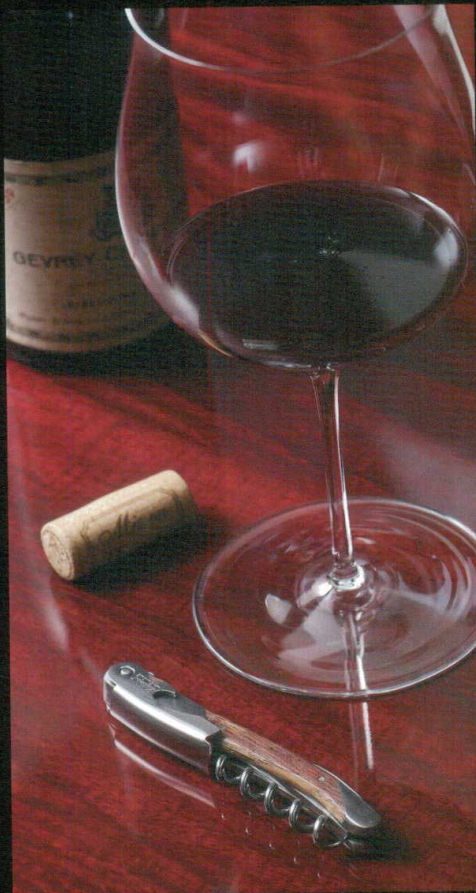

# Château<sup>®</sup> LAGUIOLE

選ばれしプロフェッショナルの象徴  
 “The Sommelier knife of Sommelier knives -  
 ソムリエナイフの中のソムリエナイフ”それがシャトーラギオール

世界中の名立たるソムリエが愛用する「シャトーラギオール」は、熟練職人が1本1本を丹念に制作するハンドメイドソムリエナイフであり、機能+個性&スタイルが高次元で融合しているが故に、プロフェッショナルに認められ、愛され続けている銘品です。