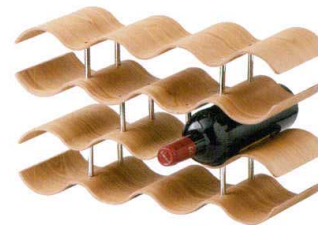

DG-4250

ワインラック

14本用 ウイロー

¥9,500

408×155×H240 (1×4)
天然木(合板) <CN>