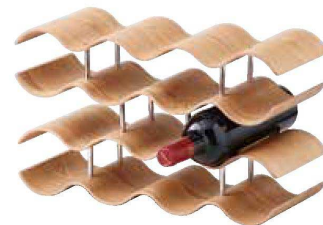

樹脂

**DG-5112**  
プッフェタブ  
2230  
¥6,200  
470×285×H230 (4)  
PMMA <TW>

樹脂

**DG-5111**  
プッフェタブ  
AB19  
¥7,500  
480×360×H275 (4)  
MS <TW>  
食洗機不可

樹脂

】 CHAMPAGNE TOWER PLATE

シャンパンタワープレート

※シャンパンボトルは撮影用ディスプレイです。  
商品との関連はございません。

**QV-5508**  
シャンパンタワー  
プレート  
¥5,150  
φ250×H3 穴φ40  
PMMA <JP>

**QV-5509**  
シャンパンタワー  
プレート3段  
¥9,000  
上段φ200×H3(穴φ40)  
下段φ300×H3(穴φ40)  
PMMA <JP>

**DG-4250**  
ワインラック  
14本用 ウイロー  
¥9,500  
408×155×H240 (1×4)  
天然木(合板) <CN>