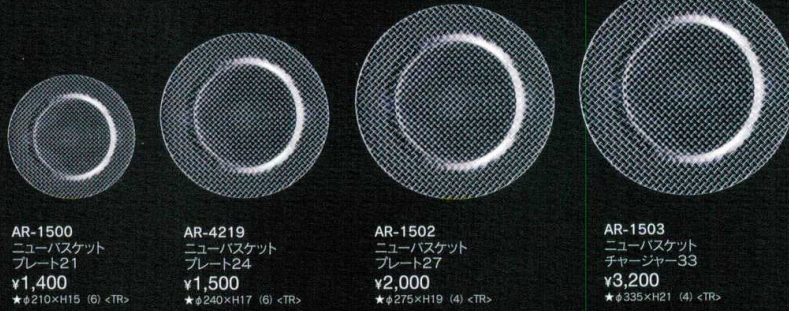

パンフレット番号	問合せ先	電話番号
20639-241	株式会社クイックパック	0564-59-3525

Plate

NEW BASKET
ニューバスケット

AR-1500
ニューバスケット
プレート21
¥1,400
★φ210×H15 (6) <TR>

AR-4219
ニューバスケット
プレート24
¥1,500
★φ240×H17 (6) <TR>

AR-1502
ニューバスケット
プレート27
¥2,000
★φ275×H19 (4) <TR>

AR-1503
ニューバスケット
チャージャー33
¥3,200
★φ335×H21 (4) <TR>

ATHENA
アテネ

AR-97
アテネ
プレート23
¥1,500
★φ230×H15 (6) <TR>

AR-117
アテネ
プレート27
¥2,000
★φ270×H15 (4) <TR>

P.241
AR-1500×3枚のセット

P.240
DC-4941×2枚のセット

P.240
DC-4942×2枚のセット

QX-5579
ケーキスタンド
ドルチェ 3段 BK
¥9,000
310×270×H455
対応プレートサイズ: φ180~240mm (1)
スチール(エポキシ樹脂コーティング)・SH-PE <TW>
折りたたみ可能 シリコン付き

QX-5580
ケーキスタンド
パール 29cm
¥13,500
290×270×H380
対応プレートサイズ: φ240~290mm (1)
18-8SUS-SI <TW>
折りたたみ可能 シリコン付き

QX-5581
スナックスタンド
クローム
¥2,500
φ230×H285
対応プレートサイズ: φ180~215mm
皿枠内径: φ155mm (1)
スチール <JP>

プレート Plate