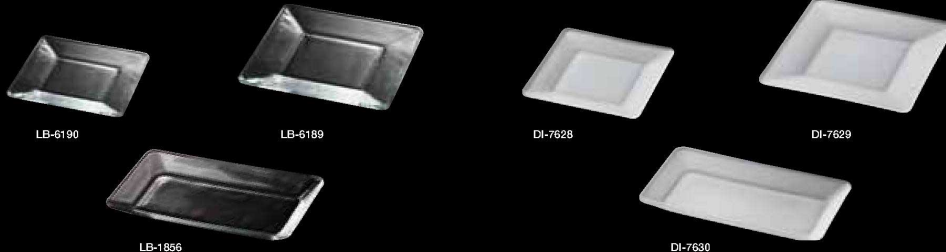

TORCELLO

トルチェロ

トルチェロ <IT>
CA-761 プレート15 ¥1,400 150×150×H16 (6×4)
CA-2197 プレート18.5 ¥2,200 184×184×H25 (6×4)
CA-762 プレート23 ¥2,600 230×230×H30 (6×4)

RIALTO

リアルト

CA-2193
リアルト トレイ24×18
¥1,700
243×175×H17 (1×7) 内径170×105 <IT>

TEMPO

テンポ

テンポ <MK>
LB-6190 プレート 0763 ¥1,200 152×152×H15 (12)
LB-6189 プレート 0760 ¥1,200 203×203×H18 (12)
LB-1856 プレート 0769 ¥2,000 235×124×H27 (12)

テンポ <MK→JP>
DI-7628 プレート 0763 フロステッド ¥1,400 152×152×H15 (12)
DI-7629 プレート 0760 フロステッド ¥1,800 203×203×H18 (12)
DI-7630 プレート 0769 フロステッド ¥2,400 235×124×H27 (12)