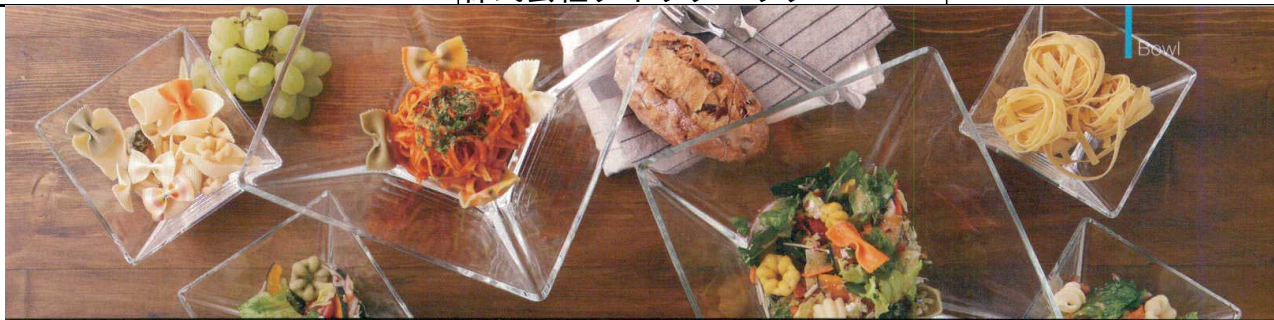

パンフレット番号	問合せ先	電話番号
20639-253	株式会社クイックパック	0564-59-3525

」 FENICE
フェニーチェ

フェニーチェ <IT>
CA-738 ボウル14 ¥1,300 140×140×H80 (6×4)
CA-743 ボウル24 ¥3,700 238×238×H120 (1×4)

」 TORCELLO
トルチェロ

CA-175
トルチェロ ボウル14 ¥2,500
143×143×H84 (6×4) <IT>