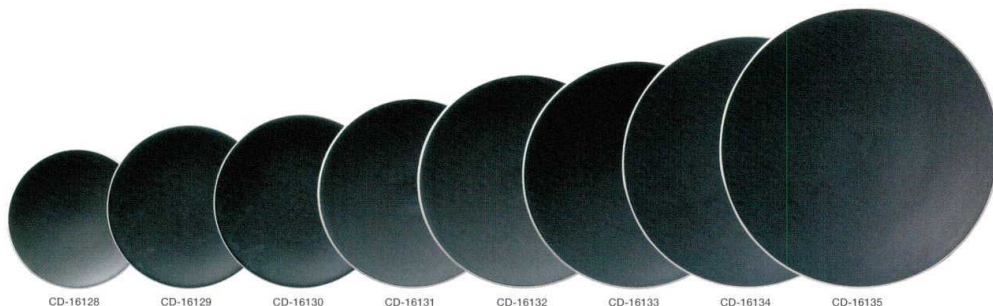

CD-16125  
カルマ 23cm浅ボウル  
アーバングレー  
¥2,770  
φ233×H36 <JP>

CD-16126  
カルマ 24.5cm浅ボウル  
アーバングレー  
¥3,210  
φ245×H36 <JP>

CD-16127  
カルマ 26cm浅ボウル  
アーバングレー  
¥3,870  
φ260×H40 <JP>

陶磁器：プレート—Ceramic：Plate

カルマ <JP>

CD-16128 15.5cmプレート カーボンブラック	¥1,330	φ155×H18	CD-16132 23.5cmプレート カーボンブラック	¥2,660	φ234×H25
CD-16129 18cmプレート カーボンブラック	¥1,550	φ179×H20	CD-16133 25cmプレート カーボンブラック	¥3,210	φ253×H28
CD-16130 19cmプレート カーボンブラック	¥1,660	φ194×H21	CD-16134 27.5cmプレート カーボンブラック	¥3,870	φ276×H31
CD-16131 21cmプレート カーボンブラック	¥1,880	φ214×H22	CD-16135 30.5cmプレート カーボンブラック	¥6,860	φ308×H33