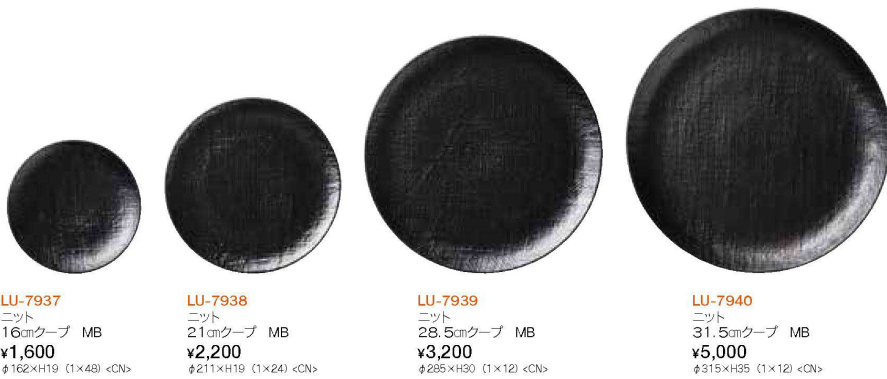

LU-7950
ニット
31.5cmクープ NB
¥5,000
φ315×H35 (1×12) <CN>

LU-7951
ニット
20cmディーププレート NB
¥2,400
φ200×H43
488ml (1×24) <CN>

LU-7952
ニット
23cmディーププレート NB
¥4,000
φ230×H51
706ml (1×12) <CN>

LU-7953
ニット
27cmディーププレート NB
¥6,000
φ273×H60
1445ml (1×6) <CN>

】 KNIT (MB・マットブラック)
ニット

Luzerne

LU-7937
ニット
16cmクープ MB
¥1,600
φ162×H19 (1×48) <CN>

LU-7938
ニット
21cmクープ MB
¥2,200
φ211×H19 (1×24) <CN>

LU-7939
ニット
28.5cmクープ MB
¥3,200
φ285×H30 (1×12) <CN>

LU-7940
ニット
31.5cmクープ MB
¥5,000
φ315×H35 (1×12) <CN>