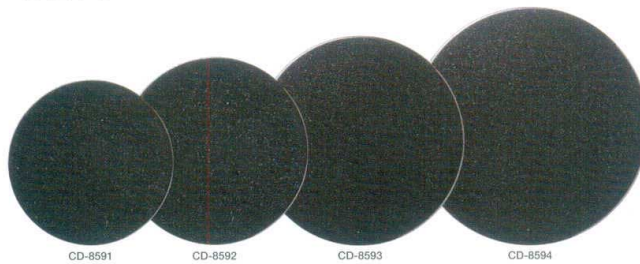

STADE NOIR
スタッドノワール

側面

New

スタッドノワール <IP>

CD-8591 フラットプレート17	¥850	φ170×H14
CD-8592 フラットプレート19	¥920	φ188×H15
CD-8593 フラットプレート22	¥1,350	φ217×H14
CD-8594 フラットプレート25	¥2,150	φ248×H13

スタッドノワール <IP>

CD-13036 リンクプレート14	¥630	φ140×H17
CD-13037 リンクプレート16	¥640	φ160×H21