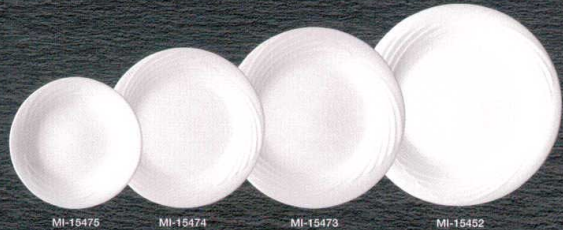

パンフレット番号	問合せ先	電話番号
20639-291	株式会社クイックパック	0564-59-3525

Ceramic Plate

AMUSE WHITE
アミューズホワイト

MIYAWO

MI-15475 MI-15474 MI-15473 MI-15452

MI-15472 MI-15450 MI-15449 MI-15470

アミューズホワイト・MAXIMA 強化磁器 <MY>

- | | | | | | |
|-------------------|--------|---------------|-------------------|--------|---------------|
| MI-15475 12cmプレート | ¥600 | φ121×H20 (72) | MI-15472 23cmプレート | ¥1,440 | φ234×H19 (36) |
| MI-15474 16cmプレート | ¥840 | φ162×H16 (48) | MI-15450 25cmプレート | ¥1,800 | φ253×H22 (24) |
| MI-15473 18cmプレート | ¥1,080 | φ182×H18 (36) | MI-15449 27cmプレート | ¥2,040 | φ272×H24 (24) |
| MI-15452 21cmプレート | ¥1,200 | φ209×H20 (36) | MI-15470 31cmプレート | ¥4,080 | φ306×H27 (12) |

陶磁器：プレート Ceramic Plate

MI-15471
アミューズホワイト
31cmバスタプレート
¥4,560
φ314×H23 (12)
MAXIMA 強化磁器 <MY>

MI-15453
アミューズホワイト
24cmバスタプレート
¥1,920
φ252×H32 (36)
MAXIMA 強化磁器 <MY>

MI-15451
アミューズホワイト
31cmリゾット&アイスクリームプレート
¥4,560
φ308×H31 (12)
MAXIMA 強化磁器 <MY>