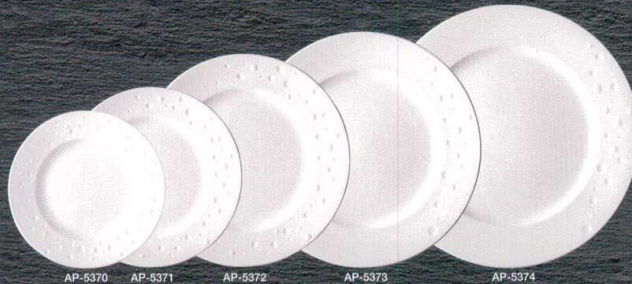

パンフレット番号	問合せ先	電話番号
20639-293	株式会社クイックパック	0564-59-3525

Ceramic Plate

陶磁器：プレート Ceramic Plate

WATER PEARL リムはマット仕様です。
ウォーターパール

ウォーターパール

AP-5370 AP-5371 AP-5372 AP-5373 AP-5374

AP-5375
ウォーターパール
25cmディーププレート
¥2,500
φ250×H43 360ml (6×4)
MAXIMA 強化磁器 <MY>

ウォーターパール MAXIMA 強化磁器 <MY>
AP-5370 17.5cmプレート ¥1,300 φ175×H22 (6×4)
AP-5371 21.5cmプレート ¥2,300 φ215×H23 (6×4)
AP-5372 25.5cmプレート ¥2,400 φ255×H28 (6×4)
AP-5373 28.5cmプレート ¥2,500 φ285×H30 (6×4)
AP-5374 32cmプレート ¥4,500 φ320×H30 (6×2)

OLEA リムはマット仕様です。
オレア

オレア

AP-5349 AP-5350 AP-5351 AP-5352 AP-5353

AP-5354
オレア
25cmディーププレート
¥1,500
φ250×H43 360ml (6×4)
MAXIMA 強化磁器 <MY>

オレア MAXIMA 強化磁器 <MY>
AP-5349 17.5cmプレート ¥1,100 φ175×H23 (6×4)
AP-5350 21.5cmプレート ¥1,300 φ215×H22 (6×4)
AP-5351 25.5cmプレート ¥1,800 φ255×H27 (6×4)
AP-5352 28.5cmプレート ¥1,900 φ285×H30 (6×4)
AP-5353 32cmプレート ¥3,600 φ320×H30 (6×2)