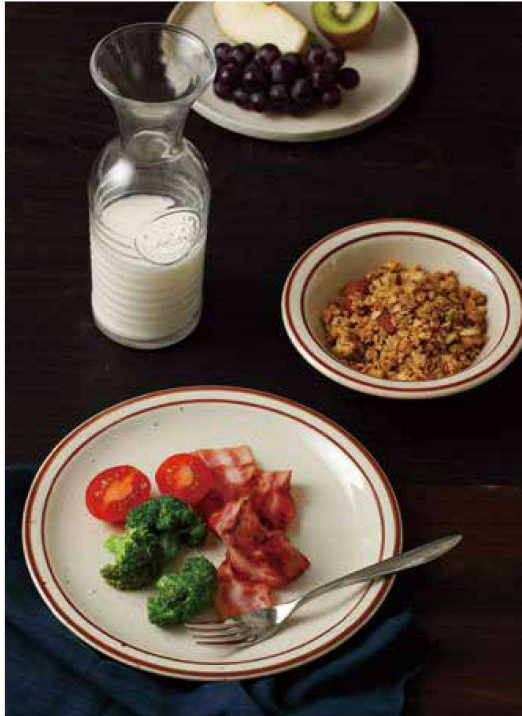

パンフレット番号	問合せ先	電話番号
20639-301	株式会社クイックパック	0564-59-3525

Ceramic :
Plate

DESERT SAND
デザートサンド

陶磁器：プレートー Ceramic : Plate

デザートサンド <CN>
LB-7539 12cmボウル ¥620 φ117×H35 (36)
LB-7540 17cmボウル ¥1,250 φ168×H48 (36)

デザートサンド <CN>
LB-7541 オートミール ¥1,200 φ143×H54 (36)
LB-7542 スープ ¥1,400 φ222×H38 (24)