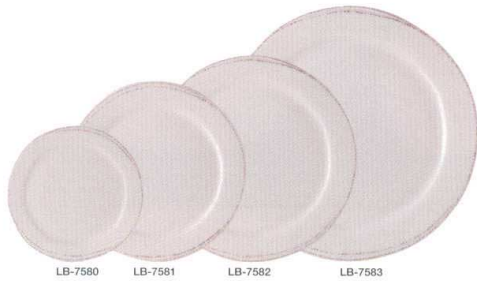

パンフレット番号	問合せ先	電話番号
20639-303	株式会社クイックパック	0564-59-3525

Ceramic :
Plate

」 FARMHOUSE
ファームハウス

陶磁器：プレート Ceramic : Plate

LB-7580 LB-7581 LB-7582 LB-7583

ファームハウス <CN>
LB-7580 16cmプレート ¥1,600 φ162×H16 (36)
LB-7581 20cmプレート ¥1,750 φ200×H16 (36)
LB-7582 23cmプレート ¥2,500 φ229×H16 (12)
LB-7583 26.5cmプレート ¥3,200 φ267×H19 (12)

LB-7584 LB-7585 LB-7586

ファームハウス <CN>
LB-7584 20.5cmワイドプレート ¥1,700 φ203×H10 (36)
LB-7585 23cmワイドプレート ¥2,400 φ229×H10 (12)
LB-7586 26.5cmワイドプレート ¥3,000 φ267×H25 (12)

LB-7587 LB-7588

ファームハウス <CN>
LB-7587 16.5cmボウル ¥2,300 φ165×H41 (36)
LB-7588 スープ ¥2,600 φ226×H41 (12)

LB-7589 LB-7590 LB-7591

ファームハウス <CN>
LB-7589 カップ ¥1,050 φ89(M114)×H76 255ml (36)
LB-7590 ソーサー ¥1,050 φ159×H25 内径61 (36)
LB-7591 マグカップ ¥1,250 φ89(M124)×H102 340ml (36)

サイズ・色調に若干バラツキがありますのであらかじめご了承ください。