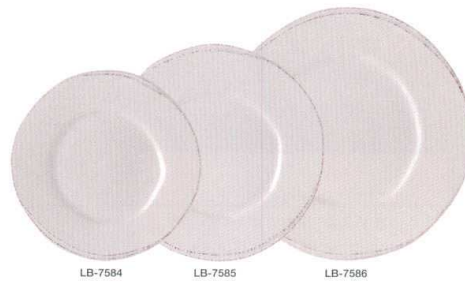

パンフレット番号	問合せ先	電話番号
20639-303	株式会社クイックパック	0564-59-3525

Ceramic :
Plate

」 FARMHOUSE
ファームハウス

陶磁器：プレート Ceramic : Plate

LB-7580 LB-7581 LB-7582 LB-7583

ファームハウス <CN>
LB-7580 16cmプレート ¥1,600 φ162×H16 (36)
LB-7581 20cmプレート ¥1,750 φ200×H16 (36)
LB-7582 23cmプレート ¥2,500 φ229×H16 (12)
LB-7583 26.5cmプレート ¥3,200 φ267×H19 (12)

LB-7584 LB-7585 LB-7586

ファームハウス <CN>
LB-7584 20.5cmワイドプレート ¥1,700 φ203×H10 (36)
LB-7585 23cmワイドプレート ¥2,400 φ229×H10 (12)
LB-7586 26.5cmワイドプレート ¥3,000 φ267×H25 (12)

LB-7587 LB-7588

ファームハウス <CN>
LB-7587 16.5cmボウル ¥2,300 φ165×H41 (36)
LB-7588 スープ ¥2,600 φ226×H41 (12)

LB-7589 LB-7590 LB-7591

ファームハウス <CN>
LB-7589 カップ ¥1,050 φ89(M114)×H76 255ml (36)
LB-7590 ソーサー ¥1,050 φ159×H25 内径61 (36)
LB-7591 マグカップ ¥1,250 φ89(M124)×H102 340ml (36)

サイズ・色調に若干バラツキがありますのであらかじめご了承ください。