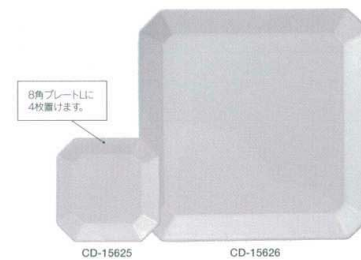

パンフレット番号	問合せ先	電話番号
20639-306	株式会社クイックパック	0564-59-3525

DES PRÉS

デブレ

デブレ <JP>

CD-15620 リムプレートM ¥1,800 φ204×H22

CD-15621 リムプレートL ¥3,600 φ265×H23

デブレ <JP>

CD-15623 オーバルプレートS ¥1,500 160×125×H18

CD-15624 オーバルプレートL ¥3,200 260×180×H19

デブレ <JP>

CD-15627 長角プレートS ¥950 120×80×H16

CD-15628 長角プレートL ¥1,650 245×120×H18

デブレ <JP>

CD-15625 八角プレートS ¥1,000 120×120×H17

CD-15626 八角プレートL ¥3,600 260×260×H22

CD-15622  
デブレ ボウルS  
¥1,250  
φ148×H56 <JP>

CD-15629  
デブレ スクエアボウル  
¥1,200  
120×120×H51 <JP>