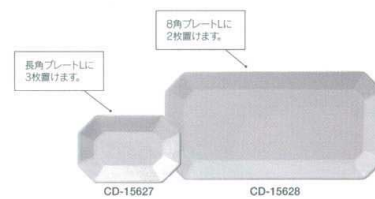

パンフレット番号	問合せ先	電話番号
20639-306	株式会社クイックパック	0564-59-3525

DES PRÉS

デブレ

デブレ <JP>

CD-15620 リムプレートM ¥1,800 φ204×H22

CD-15621 リムプレートL ¥3,600 φ265×H23

デブレ <JP>

CD-15623 オーバルプレートS ¥1,500 160×125×H18

CD-15624 オーバルプレートL ¥3,200 260×180×H19

デブレ <JP>

CD-15627 長角プレートS ¥950 120×80×H16

CD-15628 長角プレートL ¥1,650 245×120×H18

デブレ <JP>

CD-15625 八角プレートS ¥1,000 120×120×H17

CD-15626 八角プレートL ¥3,600 260×260×H22

CD-15622  
デブレ ボウルS  
¥1,250  
φ148×H56 <JP>

CD-15629  
デブレ スクエアボウル  
¥1,200  
120×120×H51 <JP>