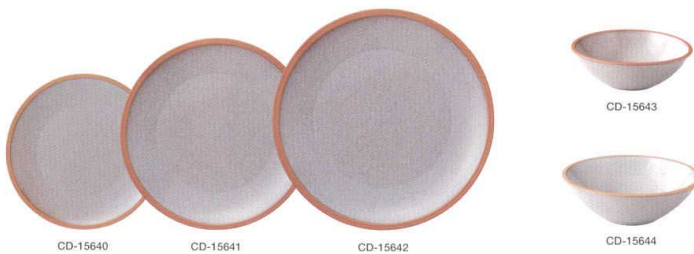

パンフレット番号	問合せ先	電話番号
20639-307	株式会社クイックパック	0564-59-3525

Ceramic :
Plate

COMFORT
コンフォート

コンフォート <JP>

CD-15630 プレートS ホワイト ¥1,400 φ175×H15
CD-15631 プレートM ホワイト ¥2,000 φ215×H20
CD-15632 プレートL ホワイト ¥2,900 φ248×H22

CD-15633 ボウルS ホワイト ¥1,250 φ135×H44
CD-15634 ボウルM ホワイト ¥1,400 φ155×H50

コンフォート <JP>

CD-15635 プレートS ブラック ¥1,400 φ175×H15
CD-15636 プレートM ブラック ¥2,000 φ215×H20
CD-15637 プレートL ブラック ¥2,900 φ248×H22

CD-15638 ボウルS ブラック ¥1,250 φ135×H44
CD-15639 ボウルM ブラック ¥1,400 φ155×H50

コンフォート <JP>

CD-15640 プレートS グレー ¥1,400 φ175×H15
CD-15641 プレートM グレー ¥2,000 φ215×H20
CD-15642 プレートL グレー ¥2,900 φ248×H22

CD-15643 ボウルS グレー ¥1,250 φ135×H44
CD-15644 ボウルM グレー ¥1,400 φ155×H50

陶磁器：プレート—Ceramic：Plate