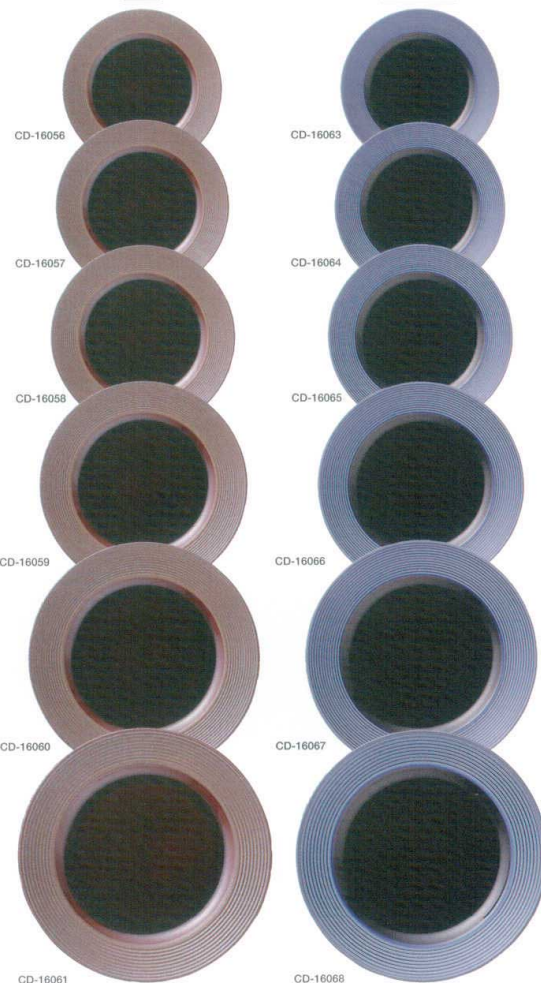

パンフレット番号	問合せ先	電話番号
20639-308	株式会社クイックパック	0564-59-3525

】 RUFFLE *New*

ラッフル

オーク

ブルーベリー

ラッフル <JP>

CD-16056 17.5cmプレート オーク	¥1,300	φ175×H19
CD-16057 19cmプレート オーク	¥1,700	φ191×H20
CD-16058 20.5cmプレート オーク	¥1,800	φ208×H22
CD-16059 23cmプレート オーク	¥2,300	φ231×H24
CD-16060 25.5cmプレート オーク	¥3,100	φ256×H27
CD-16061 28cmプレート オーク	¥3,600	φ280×H29
CD-16062 27cm盛皿 オーク	¥5,200	φ271×H18

ラッフル <JP>

CD-16063 17.5cmプレート ブルーベリー	¥1,300	φ175×H19
CD-16064 19cmプレート ブルーベリー	¥1,700	φ191×H20
CD-16065 20.5cmプレート ブルーベリー	¥1,800	φ208×H22
CD-16066 23cmプレート ブルーベリー	¥2,300	φ231×H24
CD-16067 25.5cmプレート ブルーベリー	¥3,100	φ256×H27
CD-16068 28cmプレート ブルーベリー	¥3,600	φ280×H29
CD-16069 27cm盛皿 ブルーベリー	¥5,200	φ271×H18