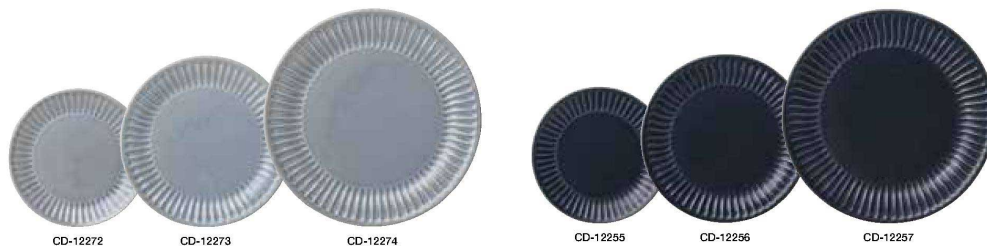

パンフレット番号	問合せ先	電話番号
20639-312	株式会社クイックパック	0564-59-3525

】TIERRA 釉薬の特性で色ムラが出ますが、風合いとしてお楽しみ下さい。  
ティエラ

ティエラ <JP>  
 CD-12272 プレート15 グレー ¥1,000 φ150×H17  
 CD-12273 プレート18 グレー ¥1,650 φ180×H20  
 CD-12274 プレート23 グレー ¥2,200 φ230×H22

ティエラ <JP>  
 CD-12255 プレート15 ダークネイビー ¥1,000 φ150×H17  
 CD-12256 プレート18 ダークネイビー ¥1,650 φ180×H20  
 CD-12257 プレート23 ダークネイビー ¥2,200 φ230×H22

】STORIA *New*  
ストーリーア

ストーリーア <JP>  
 CD-16169 16cmプレート ウィートイエロー ¥1,300 φ160×H16  
 CD-16170 18cmプレート ウィートイエロー ¥1,500 φ178×H20  
 CD-16171 20cmプレート ウィートイエロー ¥1,700 φ200×H20

CD-16172 24cmプレート ウィートイエロー ¥2,200 φ240×H28  
 CD-16173 27cmプレート ウィートイエロー ¥3,400 φ270×H30

ストーリーア <JP>  
 CD-16174 26cmスープボウル ウィートイエロー ¥3,400 φ261×H37  
 CD-16175 15cmフルーツボウル ウィートイエロー ¥1,400 φ149×H34  
 CD-16176 10.5cmボウル ウィートイエロー ¥1,100 φ105×H46

CD-16177 12cmボウル ウィートイエロー ¥1,400 φ118×H51  
 CD-16178 13.5cmボウル ウィートイエロー ¥1,500 φ135×H60  
 CD-16179 15cmボウル ウィートイエロー ¥1,700 φ149×H64