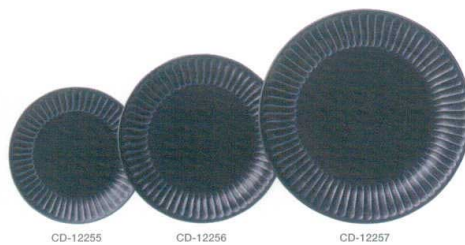

パンフレット番号	問合せ先	電話番号
20639-312	株式会社クイックパック	0564-59-3525

】TIERRA 釉薬の特性で色ムラが出ますが、風合いとしてお楽しみ下さい。

ティエラ

CD-12272 CD-12273 CD-12274

ティエラ <JP>  
 CD-12272 プレート15 グレー ¥1,000 φ150×H17  
 CD-12273 プレート18 グレー ¥1,650 φ180×H20  
 CD-12274 プレート23 グレー ¥2,200 φ230×H22

CD-12255 CD-12256 CD-12257

ティエラ <JP>  
 CD-12255 プレート15 ダークネイビー ¥1,000 φ150×H17  
 CD-12256 プレート18 ダークネイビー ¥1,650 φ180×H20  
 CD-12257 プレート23 ダークネイビー ¥2,200 φ230×H22

】STORIA *New*

ストーリーア

CD-16169 CD-16170 CD-16171 CD-16172 CD-16173

ストーリーア <JP>  
 CD-16169 16cmプレート ウィートイエロー ¥1,300 φ160×H16  
 CD-16170 18cmプレート ウィートイエロー ¥1,500 φ178×H20  
 CD-16171 20cmプレート ウィートイエロー ¥1,700 φ200×H20  
 CD-16172 24cmプレート ウィートイエロー ¥2,200 φ240×H28  
 CD-16173 27cmプレート ウィートイエロー ¥3,400 φ270×H30

CD-16174 CD-16175 CD-16176 CD-16177 CD-16178 CD-16179

ストーリーア <JP>  
 CD-16174 26cmスーパボウル ウィートイエロー ¥3,400 φ261×H37  
 CD-16175 15cmフルーツボウル ウィートイエロー ¥1,400 φ149×H34  
 CD-16176 10.5cmボウル ウィートイエロー ¥1,100 φ105×H46  
 CD-16177 12cmボウル ウィートイエロー ¥1,400 φ118×H51  
 CD-16178 13.5cmボウル ウィートイエロー ¥1,500 φ135×H60  
 CD-16179 15cmボウル ウィートイエロー ¥1,700 φ149×H64