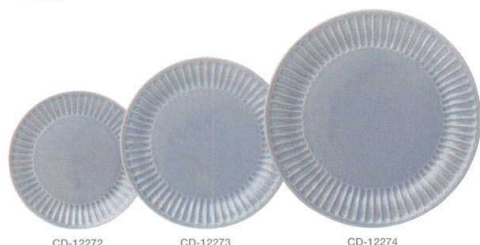

パンフレット番号	問合せ先	電話番号
20639-312	株式会社クイックパック	0564-59-3525

】TIERRA 釉薬の特性で色ムラが出ますが、風合いとしてお楽しみ下さい。

ティエラ

CD-12272 CD-12273 CD-12274

ティエラ <JP>  
 CD-12272 プレート15 グレー ¥1,000 φ150×H17  
 CD-12273 プレート18 グレー ¥1,650 φ180×H20  
 CD-12274 プレート23 グレー ¥2,200 φ230×H22

CD-12255 CD-12256 CD-12257

ティエラ <JP>  
 CD-12255 プレート15 ダークネイビー ¥1,000 φ150×H17  
 CD-12256 プレート18 ダークネイビー ¥1,650 φ180×H20  
 CD-12257 プレート23 ダークネイビー ¥2,200 φ230×H22

】STORIA *New*

ストーリーア

CD-16169 CD-16170 CD-16171 CD-16172 CD-16173

ストーリーア <JP>  
 CD-16169 16cmプレート ウィートイエロー ¥1,300 φ160×H16  
 CD-16170 18cmプレート ウィートイエロー ¥1,500 φ178×H20  
 CD-16171 20cmプレート ウィートイエロー ¥1,700 φ200×H20  
 CD-16172 24cmプレート ウィートイエロー ¥2,200 φ240×H28  
 CD-16173 27cmプレート ウィートイエロー ¥3,400 φ270×H30

CD-16174 CD-16175 CD-16176 CD-16177 CD-16178 CD-16179

ストーリーア <JP>  
 CD-16174 26cmスーパボウル ウィートイエロー ¥3,400 φ261×H37  
 CD-16175 15cmフルーツボウル ウィートイエロー ¥1,400 φ149×H34  
 CD-16176 10.5cmボウル ウィートイエロー ¥1,100 φ105×H46  
 CD-16177 12cmボウル ウィートイエロー ¥1,400 φ118×H51  
 CD-16178 13.5cmボウル ウィートイエロー ¥1,500 φ135×H60  
 CD-16179 15cmボウル ウィートイエロー ¥1,700 φ149×H64