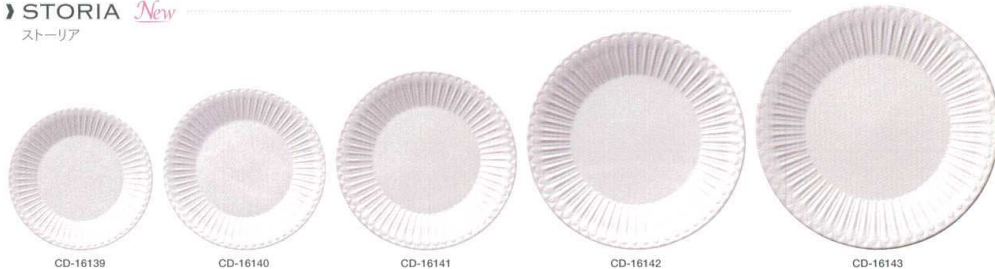

パンフレット番号	問合せ先	電話番号
20639-313	株式会社クイックパック	0564-59-3525

Ceramic Plate

陶磁器：プレート—Ceramic：Plate

STORIA *New*
ストーリーア

ストーリーア <JP>

CD-16139 16cmプレート ラスティックホワイト	¥1,550	φ160×H16	CD-16142 24cmプレート ラスティックホワイト	¥2,660	φ240×H28
CD-16140 18cmプレート ラスティックホワイト	¥1,770	φ178×H20	CD-16143 27cmプレート ラスティックホワイト	¥3,980	φ270×H30
CD-16141 20cmプレート ラスティックホワイト	¥1,990	φ200×H20			

ストーリーア <JP>

CD-16144 26cmスープボウル ラスティックホワイト	¥4,090	φ261×H37	CD-16147 12cmボウル ラスティックホワイト	¥1,660	φ118×H51
CD-16145 15cmフルーツボウル ラスティックホワイト	¥1,660	φ149×H34	CD-16148 13.5cmボウル ラスティックホワイト	¥1,770	φ135×H60
CD-16146 10.5cmボウル ラスティックホワイト	¥1,330	φ105×H46	CD-16149 15cmボウル ラスティックホワイト	¥1,990	φ149×H64

ストーリーア <JP>

CD-16154 16cmプレート シャビーブルー	¥1,550	φ160×H16	CD-16157 24cmプレート シャビーブルー	¥2,660	φ240×H28
CD-16155 18cmプレート シャビーブルー	¥1,770	φ178×H20	CD-16158 27cmプレート シャビーブルー	¥3,980	φ270×H30
CD-16156 20cmプレート シャビーブルー	¥1,990	φ200×H20			