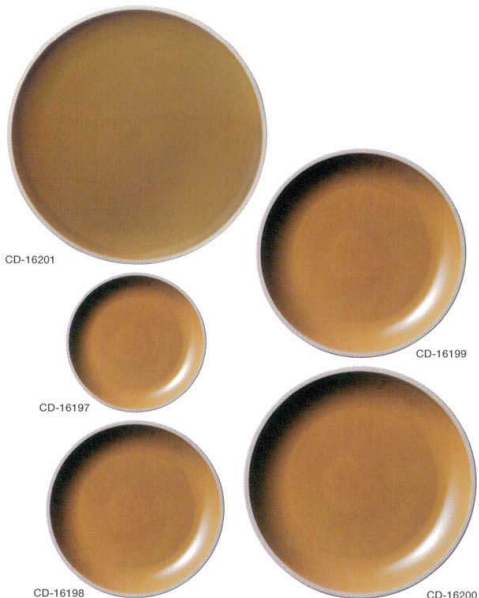

パンフレット番号	問合せ先	電話番号
20639-315	株式会社クイックパック	0564-59-3525

Ceramic :
Plate

」 LUST *New*
ルスト

- ルスト <JP>
- | | | |
|---------------------------------|--------|----------|
| CD-16224 15.5cmプレート リーフグリーン | ¥1,400 | φ155×H20 |
| CD-16225 19.5cmプレート リーフグリーン | ¥1,500 | φ195×H24 |
| CD-16226 23cmプレート リーフグリーン | ¥2,000 | φ229×H27 |
| CD-16227 25.5cmプレート リーフグリーン | ¥3,300 | φ254×H34 |
| CD-16228 28.5cmフラットプレート リーフグリーン | ¥4,800 | φ285×H17 |

- ルスト <JP>
- | | | |
|----------------------------------|--------|----------|
| CD-16188 15.5cmプレート マイルドホワイト | ¥1,550 | φ155×H20 |
| CD-16189 19.5cmプレート マイルドホワイト | ¥1,770 | φ195×H24 |
| CD-16190 23cmプレート マイルドホワイト | ¥2,440 | φ229×H27 |
| CD-16191 25.5cmプレート マイルドホワイト | ¥3,980 | φ254×H34 |
| CD-16192 28.5cmフラットプレート マイルドホワイト | ¥5,750 | φ285×H17 |

- ルスト <JP>
- | | | |
|--------------------------------|--------|----------|
| CD-16206 15.5cmプレート モードブルー | ¥1,550 | φ155×H20 |
| CD-16207 19.5cmプレート モードブルー | ¥1,770 | φ195×H24 |
| CD-16208 23cmプレート モードブルー | ¥2,440 | φ229×H27 |
| CD-16209 25.5cmプレート モードブルー | ¥3,980 | φ254×H34 |
| CD-16210 28.5cmフラットプレート モードブルー | ¥5,750 | φ285×H17 |