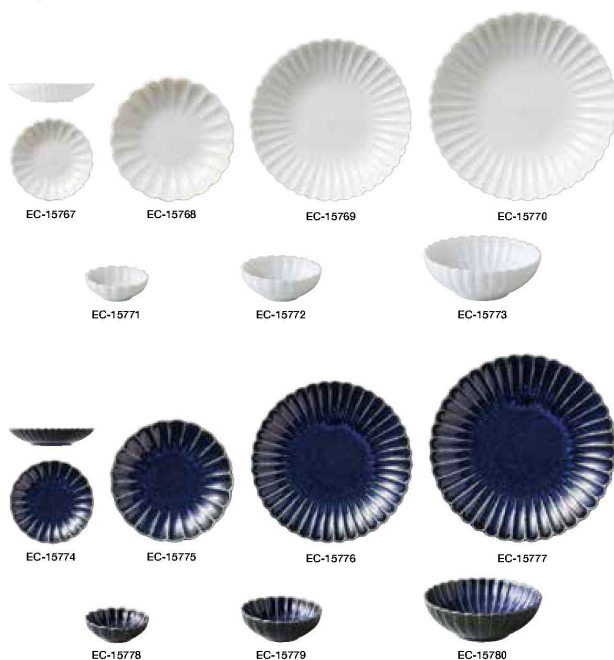

パンフレット番号	問合せ先	電話番号
20639-318	株式会社クイックパック	0564-59-3525

】CHRYSANTHEMUM *New*

クリサンセマム

クリサンセマム 白磁 <JP>

EC-15767 プレートSS	¥760	φ95×H21
EC-15768 プレートS	¥1,000	φ140×H28
EC-15769 プレートM	¥1,500	φ180×H36
EC-15770 プレートL	¥2,300	φ210×H43
EC-15771 ボウルSS	¥600	φ70×H25
EC-15772 ボウルS	¥760	φ90×H34
EC-15773 ボウルM	¥1,000	φ130×H46

クリサンセマム 白磁 <JP>

EC-15774 プレートSS ラビラスズリ	¥760	φ95×H21
EC-15775 プレートS ラビラスズリ	¥1,000	φ140×H28
EC-15776 プレートM ラビラスズリ	¥1,500	φ180×H36
EC-15777 プレートL ラビラスズリ	¥2,300	φ210×H43
EC-15778 ボウルSS ラビラスズリ	¥600	φ70×H25
EC-15779 ボウルS ラビラスズリ	¥760	φ90×H34
EC-15780 ボウルM ラビラスズリ	¥1,000	φ130×H46