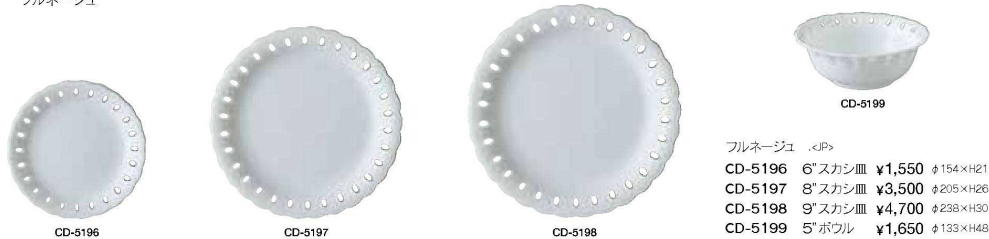

パンフレット番号	問合せ先	電話番号
20639-323	株式会社クイックパック	0564-59-3525

Ceramic :
Plate

陶磁器：プレート Ceramic : Plate

STANHOPE

スタンホープ

スタンホープ <JP>

- CD-7845 アンティークトレイ-S ¥1,100 138×99×H16
- CD-7846 アンティークトレイ-M ¥2,200 216×154×H21
- CD-7847 アンティークトレイ-L ¥3,300 285×170×H20

FLEU NEIGE

フルネージュ

フルネージュ <JP>

- CD-5196 6"スカシ皿 ¥1,550 φ154×H21
- CD-5197 8"スカシ皿 ¥3,500 φ205×H26
- CD-5198 9"スカシ皿 ¥4,700 φ238×H30
- CD-5199 5"ボウル ¥1,650 φ133×H48

USEFUL

ユースフル

ユースフル <CN>

- CC-11605 8"アラバスクプレート (SM-38) ¥500 φ205×H23 (6×6)
- CC-11606 9.5"アラバスクプレート (SM-39) ¥800 φ238×H23 (4×6)
- CC-11607 10.5"アラバスクプレート (SM-40) ¥1,200 φ275×H25 (3×6)
- CC-10019 リングア丸皿 (NN-19) ¥1,300 φ185×H28 (5×8)
- CC-10020 リングB丸皿 (NN-20) ¥2,000 φ238×H28 (3×8)