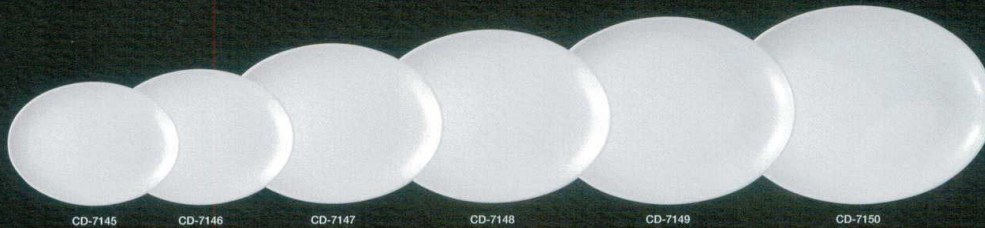

パンフレット番号	問合せ先	電話番号
20639-326	株式会社クイックパック	0564-59-3525

CLICHY

クリシー

クリシー <JP>

CD-7145 7.5"メタプラター ¥980 195×140×H21
CD-7146 8"メタプラター ¥1,100 210×150×H23

CD-7147 9"メタプラター ¥1,400 235×168×H25
CD-7148 10"メタプラター ¥1,750 262×185×H30

CD-7149 12"メタプラター ¥2,800 315×230×H34
CD-7150 14"メタプラター ¥5,400 365×263×H35

クリシー <JP>

CD-7152 20cm深プラター ¥1,350 208×133×H27
CD-7153 23cm深プラター ¥1,700 225×159×H35

CD-7154 25cm深プラター ¥2,150 255×182×H40
CD-7155 28cm深プラター ¥2,750 285×203×H41

CD-7156 31cm深プラター ¥3,450 305×212×H41

TEXT

テキスト

タバスに最適サイズです。

CD-10707

CD-14054

CD-10708

CD-10709