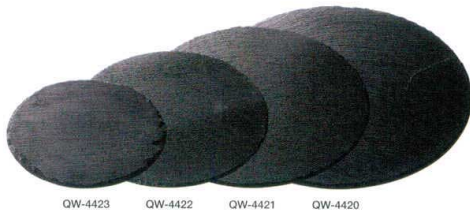

ガラス

MNCY
ムンシー

ムンシー <CN>
CC-4854 10.5"ピザ皿 ¥3,750 φ259×H20
CC-4855 12.5"ピザ皿 ¥5,000 φ323×H20

EPICURE
エビキュア

樹脂

CR-6538
エビキュア ピザプレート30.5
¥6,800 φ304×H25 (12) <CN>

RISER (粘板岩) 天然由来の商品のため、サイズ・厚み・色見・凹凸などそれぞれ異なります。洗浄機NG
ライザー