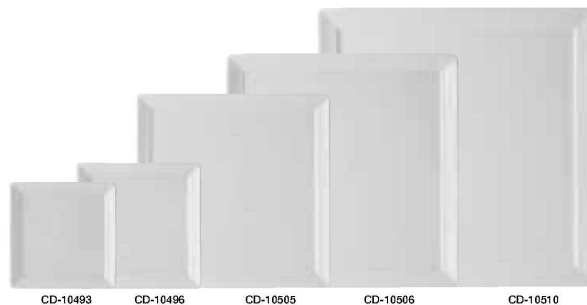

パンフレット番号	問合せ先	電話番号
20639-334	株式会社クイックパック	0564-59-3525

】 SILVIO

シルヴィオ

シルヴィオ <JP>

CD-7841 レクタングルプレート20 ¥1,650 195×119×H18
CD-7842 レクタングルプレート32 ¥3,450 325×119×H18

CD-7843
シルヴィオ スクエアプレート19
¥2,450
195×195×H18 <JP>

】 USEFUL

ユースフル

CC-10138
ユースフル
7"スクエアプレート
(NW-38)
¥1,000
181×181×H16 (5×6) <CN>

】 KAKUEDGE

カクエッジ

カクエッジ 白磁 <JP>

CD-10493 11cmオードブル ¥950 112×112×H11
CD-10496 13cmオードブル ¥1,300 133×133×H13
CD-10505 20cmオードブル ¥2,800 207×207×H11
CD-10506 25cmオードブル ¥3,600 250×250×H15
CD-10510 30cmオードブル ¥7,700 300×300×H14

】 STAGE

ステージ

ステージ 白磁 <JP>

CD-13270 14正角皿 白 ¥1,100 195×195×H15
CD-13269 19正角皿 白 ¥1,950 195×195×H15
CD-13268 22正角皿 白 ¥2,700 220×220×H18
CD-13267 26正角皿 白 ¥3,800 260×260×H20

ステージ 白磁 <JP>

CD-13276 18長角皿 白 ¥980
180×90×H20
CD-13275 27長角皿 白 ¥1,500
275×90×H15