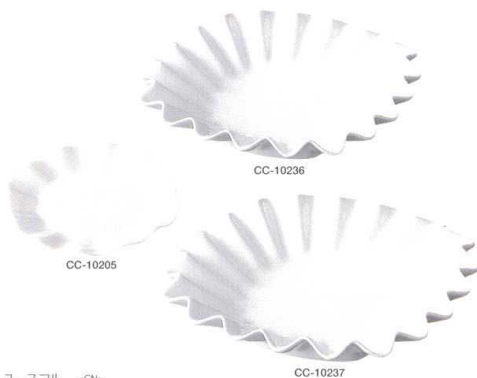

## USEFUL

ユースフル

ユースフル <CN>

CC-11602 17cm/ハートプレート (SM-41) ¥500 170×170×H23 (6×8)  
 CC-11603 20.5cm/ハートプレート (SM-42) ¥800 200×200×H40 (4×8)  
 CC-11604 24.5cm/ハートプレート (SM-43) ¥1,200 247×247×H40 (3×6)

ユースフル <CN>

CC-10120 7.6"マンゴー皿 (NW-20) ¥520 197×148×H22 (5×12)  
 CC-10121 9.5"マンゴー皿 (NW-21) ¥900 250×187×H26 (3×10)

ユースフル <CN>

CC-10205 6"花型皿 (WT-1) ¥410 149×140×H19 (5×18)  
 CC-10236 9"波型プレート (IG-21) ¥800 φ230×H44 (2×16)  
 CC-10237 11"波型プレート (IG-22) ¥1,100 φ276×H50 (2×12)

CC-10035  
ユースフル  
9"葉型皿 (IG-15)  
¥490  
230×140×H29 (5×12) <CN>

CC-11598  
ユースフル  
ロブスタープレート (SM-52)  
¥2,300  
330×235×H33 (2×6) <CN>

陶磁器：プレート—Ceramic Plate