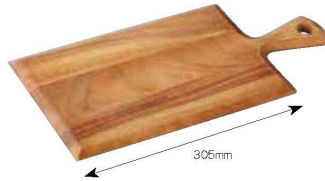

パンフレット番号	問合せ先	電話番号
20639-377	株式会社クイックパック	0564-59-3525

Wood : Plate

●木製品の扱いにつきましてはP.8をご参照ください
 ・食洗機・電子レンジ不可 ・天然素材の為、形、サイズ、木目は異なります。

】 ACACIA
アカシア

QW-5401
アカシア
手付きボード長角
400
¥2,400
★φ400×200×H15
(6×2) アカシア <TH>

QW-5403
アカシア
丸バドルボード M
¥2,800
★φ380×280×H15 (6×2)
アカシア <TH>

QW-5404
アカシア
丸バドルボード L
¥3,200
★φ410×310×H15 (6×2)
アカシア <TH>

木製品：プレート — Wood : Plate

】 DIG DUG
ディグダグ

QW-6682
ディグダグ
ラウンドボード 335
¥2,300
335×300×H15
(6×2) <VN>
ラバーウッド