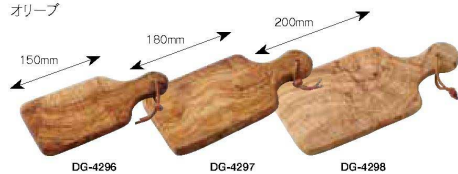

パンフレット番号	問合せ先	電話番号
20639-378	株式会社クイックパック	0564-59-3525

▶ OLIVE

オリーブ

- オリーブ オリーブ <TN>
- | | | | |
|----------------|-------------------|--------|-------------|
| QX-4296 | オリーブ カuttingボード S | ¥2,800 | 105×235×H13 |
| QX-4297 | オリーブ カuttingボード M | ¥4,200 | 125×275×H13 |
| QX-4298 | オリーブ カuttingボード L | ¥6,000 | 150×320×H18 |

QX-5513
オリーブ
カuttingボード バー
¥4,300
★225×150×H15 オリーブ <TN>

QX-4299
オリーブ
カuttingボード ラスティック
¥3,000
★165×305×H15
オリーブ <TN>

▶ DRIS

ドリス

自然の形を生かし裁断しておりますので、
木目・形・サイズ・デザインが、それぞれ異なります。

QX-6593
ドリス ラスティック
ウルトラロングボード
¥28,000
★600~1000×150~200×H20 <TN>
オリーブ