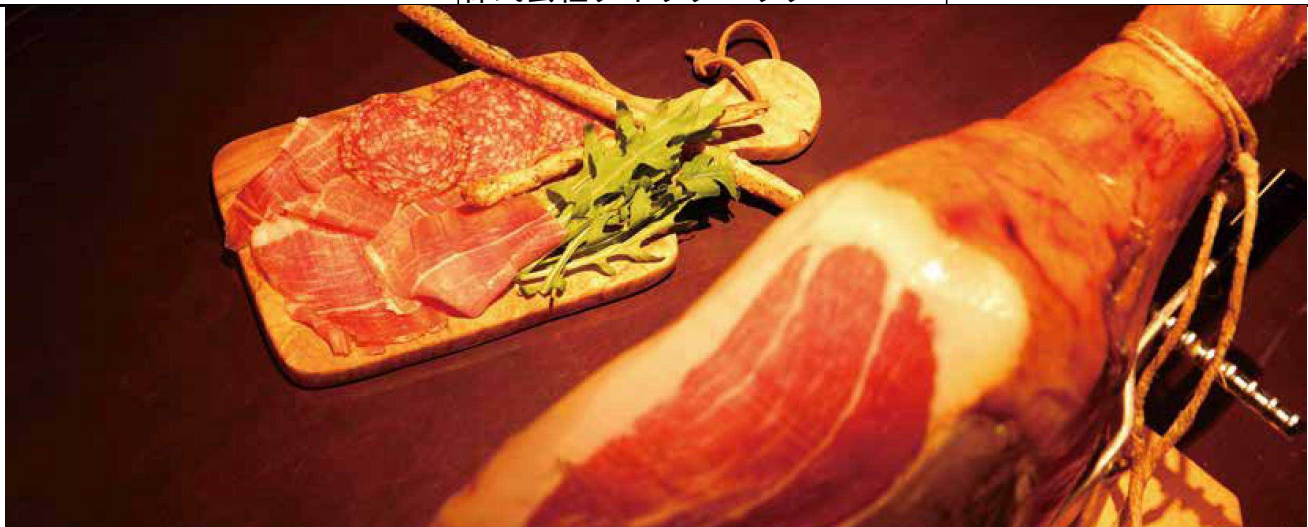

パンフレット番号	問合せ先	電話番号
20639-378	株式会社クイックパック	0564-59-3525

▶ OLIVE

オリーブ

- オリーブ オリーブ <TN>
- | | | | |
|----------------|-------------------|--------|-------------|
| QX-4296 | オリーブ カuttingボード S | ¥2,800 | 105×235×H13 |
| QX-4297 | オリーブ カuttingボード M | ¥4,200 | 125×275×H13 |
| QX-4298 | オリーブ カuttingボード L | ¥6,000 | 150×320×H18 |