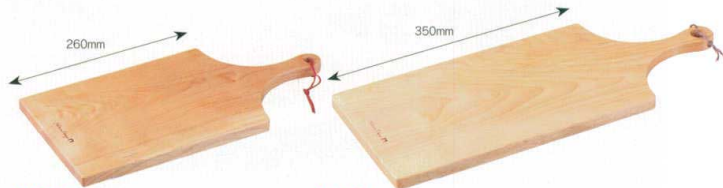

パンフレット番号	問合せ先	電話番号
20639-379	株式会社クイックパック	0564-59-3525

Wood : Plate

●木製品の扱いにつきましてはP.8をご参照ください  
 ・食洗機・電子レンジ不可 ・天然素材の為、形、サイズ、木目は異なります。

純国産のカuttingボードです。  
 職人により全て手作業によって丁寧に生産されています。

●オイル塗装仕上げ  
 かさつきやツヤがなくなってきた場合は、オリーブオイルやサラダ油などを布に少量含ませてよく擦り込んで下さい。

**QX-5395**  
 榎板Cuttingボード Middle  
 ¥5,300  
 ★400×200×H15 榎板 <JP>

**QX-5396**  
 榎板Cuttingボード Large  
 ¥7,200  
 ★495×200×H15 榎板 <JP>

**QX-5399**  
 榎板Cuttingボード Queen  
 ¥6,600  
 ★455×175×H15 榎板 <JP>

**QX-5397**  
 榎板Cuttingボード Square  
 ¥5,300  
 ★395×200×H15 榎板 <JP>

**QX-5398**  
 榎板Cuttingボード Apple  
 ¥7,200  
 ★385×250×H15 榎板 <JP>

木製品：プレート — Wood : Plate

**QY-5117**  
 Cuttingボード Withロープ オーク  
 ¥7,800  
 ★450×210×H20 (1)  
 オーク <SE>