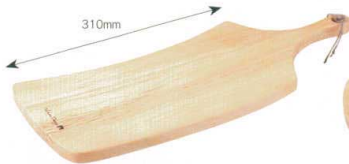

パンフレット番号	問合せ先	電話番号
20639-379	株式会社クイックパック	0564-59-3525

Wood : Plate

●木製品の扱いにつきましてはP.8をご参照ください  
 ・食洗機・電子レンジ不可 ・天然素材の為、形、サイズ、木目は異なります。

純国産のカuttingボードです。  
 職人により全て手作業によって丁寧に生産されています。

●オイル塗装仕上げ  
 かさつきやツヤがなくなってきた場合は、オリーブオイルやサラダ油などを布に少量含ませてよく擦り込んで下さい。

**QX-5395**  
 榎板Cuttingボード Middle  
 ¥5,300  
 ★400×200×H15 榎板 <JP>

**QX-5396**  
 榎板Cuttingボード Large  
 ¥7,200  
 ★495×200×H15 榎板 <JP>

**QX-5399**  
 榎板Cuttingボード Queen  
 ¥6,600  
 ★455×175×H15 榎板 <JP>

**QX-5397**  
 榎板Cuttingボード Square  
 ¥5,300  
 ★395×200×H15 榎板 <JP>

**QX-5398**  
 榎板Cuttingボード Apple  
 ¥7,200  
 ★385×250×H15 榎板 <JP>

木製品：プレート — Wood : Plate

**QY-5117**  
 Cuttingボード Withロープ オーク  
 ¥7,800  
 ★450×210×H20 (1)  
 オーク <SE>