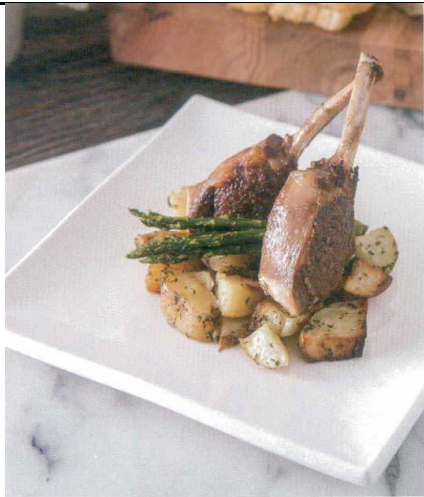

パンフレット番号	問合せ先	電話番号
20639-388	株式会社クイックパック	0564-59-3525

HALCYON
ハルシオン

CARLISLE

CR-6306
ハルシオン スクエアリムプレート23
¥2,100 230×230×H20 (12) <CN>

CR-6307
ハルシオン スクエアリムプレート27.5
¥3,100 275×275×H25 (12) <CN>

CR-6308
ハルシオン スクエアリムプレート30.5
¥4,000 305×305×H28 (12) <CN>