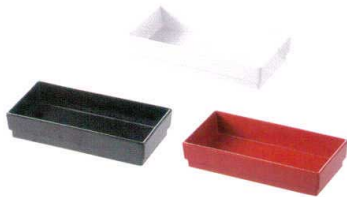

パンフレット番号	問合せ先	電話番号
20639-393	株式会社クイックパック	0564-59-3525

Resin :
Dinnerware

》DIVIDE
ダイバイド

- MF**
ダイバイド スクウェアS <CN>
 QU-6851 ホワイト ¥290 77×77×H30
 QU-6852 ブラック ¥290 77×77×H30
 QU-6853 レッド ¥290 77×77×H30

- MF**
ダイバイド スクウェアL <CN>
 QU-6854 ホワイト ¥710 154×154×H30
 QU-6855 ブラック ¥710 154×154×H30
 QU-6856 レッド ¥710 154×154×H30

- MF**
ダイバイド レクタングルS <CN>
 QU-6857 ホワイト ¥430 154×77×H30
 QU-6858 ブラック ¥430 154×77×H30
 QU-6859 レッド ¥430 154×77×H30

- MF**
ダイバイド レクタングルL <CN>
 QU-6860 ホワイト ¥930 231×154×H30
 QU-6861 ブラック ¥930 231×154×H30
 QU-6862 レッド ¥930 231×154×H30

- PS**
ダイバイド ベースM <CN>
 QU-6847 ブラック ¥2,380 265×265×H21
 QU-6849 ブラウン ¥2,380 265×265×H21

- PS**
ダイバイド ベースL <CN>
 QU-6848 ブラック ¥3,100 343×265×H21
 QU-6850 ブラウン ¥3,100 343×265×H21

樹脂・ダイナーウェア
— Resin · Dinnerware —