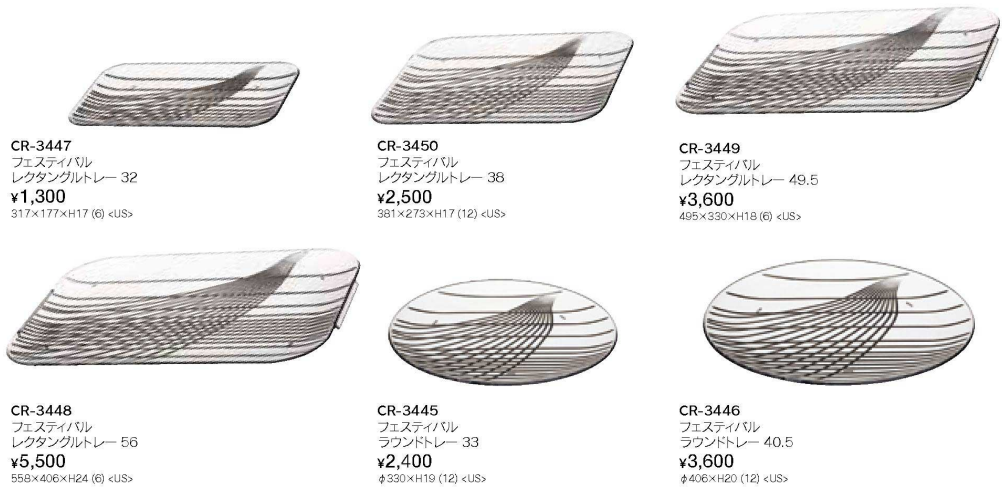

パンフレット番号	問合せ先	電話番号
20639-400	株式会社クイックパック	0564-59-3525

】 FESTIVAL **SAN**
フェスティバル

CR-3447
フェスティバル
レクタングルトレイ 32
¥1,300
317×177×H17 (6) <US>

CR-3450
フェスティバル
レクタングルトレイ 36
¥2,500
381×273×H17 (12) <US>

CR-3449
フェスティバル
レクタングルトレイ 49.5
¥3,600
495×330×H18 (6) <US>

CR-3448
フェスティバル
レクタングルトレイ 56
¥5,500
558×406×H24 (6) <US>

CR-3445
フェスティバル
ラウンドトレイ 33
¥2,400
φ330×H19 (12) <US>

CR-3446
フェスティバル
ラウンドトレイ 40.5
¥3,600
φ406×H20 (12) <US>

】 TULIP DELI **SAN**
チューリップデリ

CR-3604
チューリップデリ クロック ホワイト
¥2,050
263×171×H80 (6) <US>

CR-3605
チューリップデリ クロック ブラック
¥2,050
263×171×H80 (6) <US>

CR-3606
チューリップデリ クロック レッド
¥2,050
263×171×H80 (6) <US>

】 CATERING **MF**
ケータリング

CR-3607
チューリップデリ プラター ブラック
¥2,100
396×303×H57 (6) <US>

CR-3533
ケータリング
リムプラター ホワイト
¥5,300
530×375×H35 (6) <CN>

】 EPICURE **MF**
エビキュアー

】 BELL BOWL
ベルボール

CR-3528
エビキュアー
トライアングルプレート ホワイト
¥2,500
279×279×H20 (4) <CN>

CR-3529
エビキュアー
トライアングルプレート ブラック
¥2,500
279×279×H20 (4) <CN>

CR-3526
エビキュアー
ワイドリムスープレート ホワイト
¥2,000
φ267×H40 710ml (12) <CN>