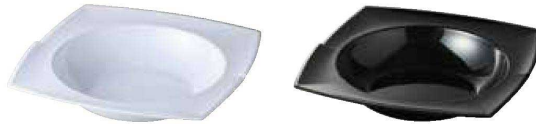

パンフレット番号	問合せ先	電話番号
20639-401	株式会社クイックパック	0564-59-3525

Buffet & Displayware

RAVE MF

CARLISLE

CR-3507 / ホワイト  
CR-3508 / ブラック  
レイヴリムボール  
¥7,700  
378×378×H80  
2370ml (6) <CN>

CR-3505 / ホワイト  
CR-3506 / ブラック  
レイヴスターバーストボール  
¥6,000  
330×330×H78  
1890ml (6) <CN>

CR-3499 / ホワイト  
CR-3500 / ブラック  
レイヴサービングボール S  
¥3,500  
177×177×H65  
1420ml (6) <CN>

CR-3501 / ホワイト  
レイヴサービングボール M  
¥6,300  
254×254×H137  
4260ml (6) <CN>

CR-3504 / ブラック  
レイヴサラダボール  
¥6,600  
304×304×H107  
4260ml (6) <CN>

CR-3497 / ホワイト  
CR-3498 / ブラック  
レイヴ台座  
¥2,500  
φ85(M149×149)×H101  
(12) <CN>

レイヴ台座取付イメージ

取付け、取り外しの際は、  
接合部破損に十分ご注意ください。

ビュッフェ&ディスプレイウェア — Buffet & Displayware

SCOOP SAN

CR-3484  
スクープ  
オーバーボール ホワイト  
¥6,500  
349×238×H141  
3410ml (4) <US>

CR-3485  
スクープ  
オーバーボール ブラック  
¥6,500  
349×238×H141  
3410ml (4) <US>