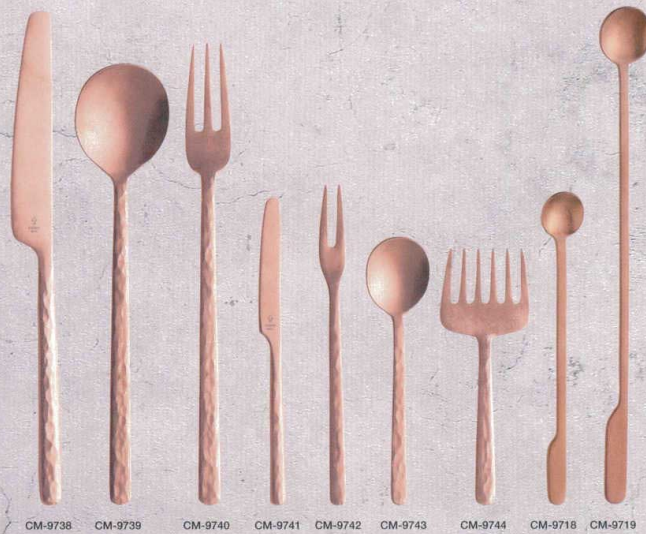

パンフレット番号	問合せ先	電話番号
20639-41	株式会社クイックパック	0564-59-3525

カトラリー — Cutlery

*New*

コダイ ヴィンテージ銅パー 18-08US

- CM-9738 テーブルナイフXL ¥2,600  
212mm (12×10)
- CM-9739 テーブルスプーンXL ¥2,300  
190mm (12×10)
- CM-9740 テーブルフォークXL ¥2,300  
195mm (12×10)
- CM-9741 ケーキナイフ ¥2,300  
133mm (12×10)
- CM-9742 ケーキフォーク ¥2,000  
138mm (12×10)
- CM-9743 コーヒースプーン ¥2,000  
116mm (12×10)
- CM-9744 ワイドフォーク ¥2,800  
113mm (6×10)
- ラボ ヴィンテージジュッパ 18-106US
- CM-9718 アバタイザースプーン ¥1,400  
135mm (12×10)
- CM-9719 ラージカクテルスプーン ¥1,500  
215mm (12×10)

CM-9738 CM-9739 CM-9740 CM-9741 CM-9742 CM-9743 CM-9744 CM-9718 CM-9719

*New*

コダイ ヴィンテージブラック 18-08US

- CM-9731 テーブルナイフXL ¥2,200  
212mm (12×10)
- CM-9732 テーブルスプーンXL ¥1,800  
190mm (12×10)
- CM-9733 テーブルフォークXL ¥1,800  
195mm (12×10)
- CM-9734 ケーキナイフ ¥1,700  
133mm (12×10)
- CM-9735 ケーキフォーク ¥1,400  
138mm (12×10)
- CM-9736 コーヒースプーン ¥1,400  
116mm (12×10)
- CM-9737 ワイドフォーク ¥2,400  
113mm (6×10)
- ラボ アイスブラック 18-106US
- CM-9720 アバタイザースプーン ¥1,400  
135mm (12×10)
- CM-9721 ラージカクテルスプーン ¥1,500  
215mm (12×10)