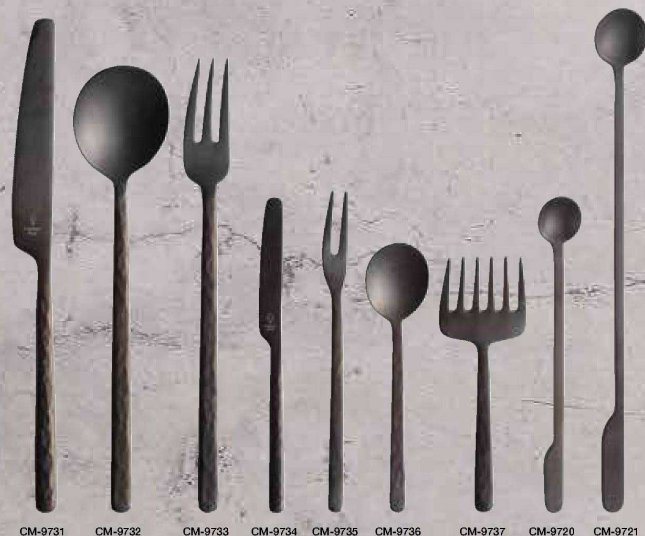

パンフレット番号	問合せ先	電話番号
20639-41	株式会社クイックパック	0564-59-3525

カトラリー
— Cutlery

New

- コダイ ヴィンテージコッパー 18-0SUS
- CM-9738 テーブルナイフXL ¥2,600
212mm (12×10)
- CM-9739 テーブルスプーンXL ¥2,300
190mm (12×10)
- CM-9740 テーブルフォークXL ¥2,300
195mm (12×10)
- CM-9741 ケーキナイフ ¥2,300
133mm (12×10)
- CM-9742 ケーキフォーク ¥2,000
138mm (12×10)
- CM-9743 コーヒースプーン ¥2,000
116mm (12×10)
- CM-9744 ワイドフォーク ¥2,800
113mm (6×10)
- ラボ ヴィンテージコッパー 18-10SUS
- CM-9718 アバタイザースプーン ¥1,400
135mm (12×10)
- CM-9719 ラージカクタールスプーン ¥1,500
215mm (12×10)

CM-9738 CM-9739 CM-9740 CM-9741 CM-9742 CM-9743 CM-9744 CM-9718 CM-9719

New

- コダイ ヴィンテージブラック 18-0SUS
- CM-9731 テーブルナイフXL ¥2,200
212mm (12×10)
- CM-9732 テーブルスプーンXL ¥1,800
190mm (12×10)
- CM-9733 テーブルフォークXL ¥1,800
195mm (12×10)
- CM-9734 ケーキナイフ ¥1,700
133mm (12×10)
- CM-9735 ケーキフォーク ¥1,400
138mm (12×10)
- CM-9736 コーヒースプーン ¥1,400
116mm (12×10)
- CM-9737 ワイドフォーク ¥2,400
113mm (6×10)
- ラボ アイスブラック 18-10SUS
- CM-9720 アバタイザースプーン ¥1,400
135mm (12×10)
- CM-9721 ラージカクタールスプーン ¥1,500
215mm (12×10)