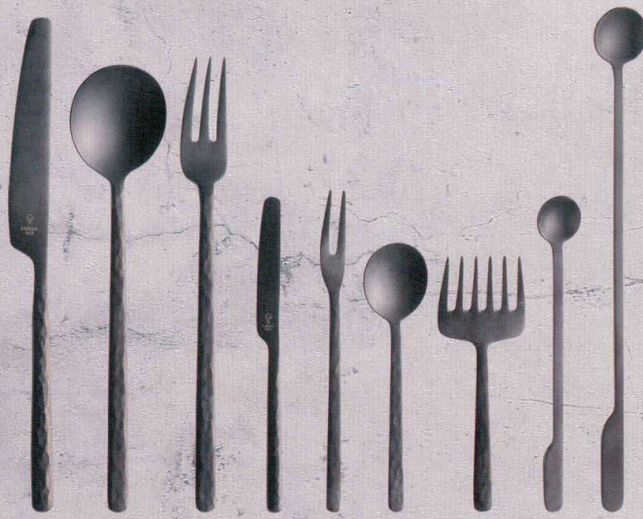

パンフレット番号	問合せ先	電話番号
20639-41	株式会社クイックパック	0564-59-3525

カトラリー — Cutlery

*New*

コダイ ヴィンテージ銅パー 18-08US

- CM-9738 テーブルナイフXL ¥2,600  
212mm (12×10)
- CM-9739 テーブルスプーンXL ¥2,300  
190mm (12×10)
- CM-9740 テーブルフォークXL ¥2,300  
195mm (12×10)
- CM-9741 ケーキナイフ ¥2,300  
133mm (12×10)
- CM-9742 ケーキフォーク ¥2,000  
138mm (12×10)
- CM-9743 コーヒースプーン ¥2,000  
116mm (12×10)
- CM-9744 ワイドフォーク ¥2,800  
113mm (6×10)
- ラボ ヴィンテージジュッパ 18-106US
- CM-9718 アバタイザースプーン ¥1,400  
135mm (12×10)
- CM-9719 ラージカクテルスプーン ¥1,500  
215mm (12×10)

CM-9738 CM-9739 CM-9740 CM-9741 CM-9742 CM-9743 CM-9744 CM-9718 CM-9719

*New*

コダイ ヴィンテージブラック 18-08US

- CM-9731 テーブルナイフXL ¥2,200  
212mm (12×10)
- CM-9732 テーブルスプーンXL ¥1,800  
190mm (12×10)
- CM-9733 テーブルフォークXL ¥1,800  
195mm (12×10)
- CM-9734 ケーキナイフ ¥1,700  
133mm (12×10)
- CM-9735 ケーキフォーク ¥1,400  
138mm (12×10)
- CM-9736 コーヒースプーン ¥1,400  
116mm (12×10)
- CM-9737 ワイドフォーク ¥2,400  
113mm (6×10)
- ラボ アイスブラック 18-106US
- CM-9720 アバタイザースプーン ¥1,400  
135mm (12×10)
- CM-9721 ラージカクテルスプーン ¥1,500  
215mm (12×10)