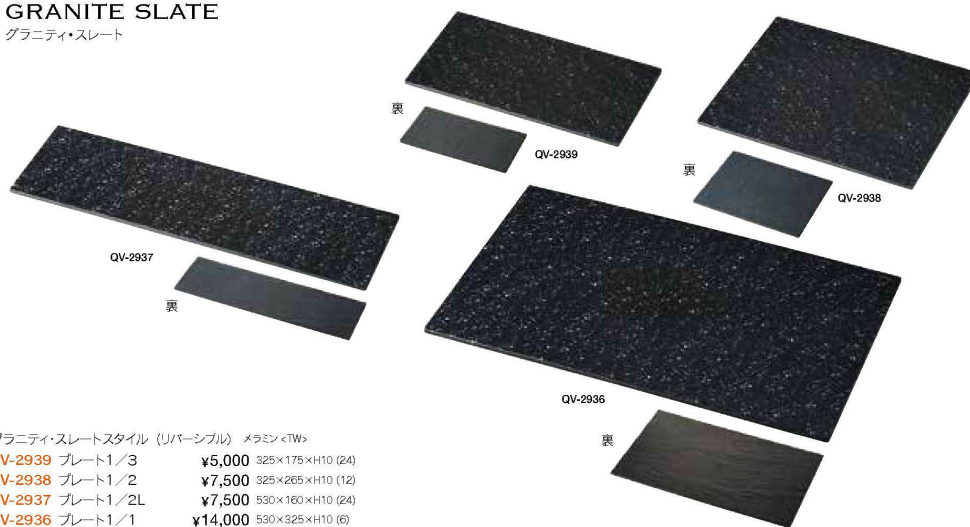

ガラス

ガラス

側面

**QW-5495**  
メラミンスレート  
レクタングルプレート  
30×20cm  
¥2,700  
300×200×H13 (1×30) メラミン樹脂 <CN>

**QW-5496**  
メラミンスレート  
レクタングルプレート  
40×25cm  
¥4,000  
400×250×H13 (1×30) メラミン樹脂 <CN>

**QW-5497**  
メラミンスレート  
スクエアプレート  
30cm  
¥3,600  
300×300×H13 (1×25) メラミン樹脂 <CN>

**QW-5493**  
メラミンスレート  
レクタングルプレート  
30×12cm  
¥1,800  
300×120×H13 (1×50) メラミン樹脂 <CN>

**QW-5494**  
メラミンスレート  
レクタングルプレート  
40×12cm  
¥2,400  
400×120×H13 (1×30) メラミン樹脂 <CN>

**QW-5492**  
メラミンスレート  
ラウンドプレート  
30cm  
¥2,900  
φ300×H13 (1×25) メラミン樹脂 <CN>

## ▶ GRANITE SLATE

グラニティ・スレート

グラニティ・スレートスタイル (リバーシブル) メラミン <TW>  
**QV-2939** プレート1/3 ¥5,000 325×175×H10 (24)  
**QV-2938** プレート1/2 ¥7,500 325×265×H10 (12)  
**QV-2937** プレート1/2L ¥7,500 530×160×H10 (24)  
**QV-2936** プレート1/1 ¥14,000 590×325×H10 (6)