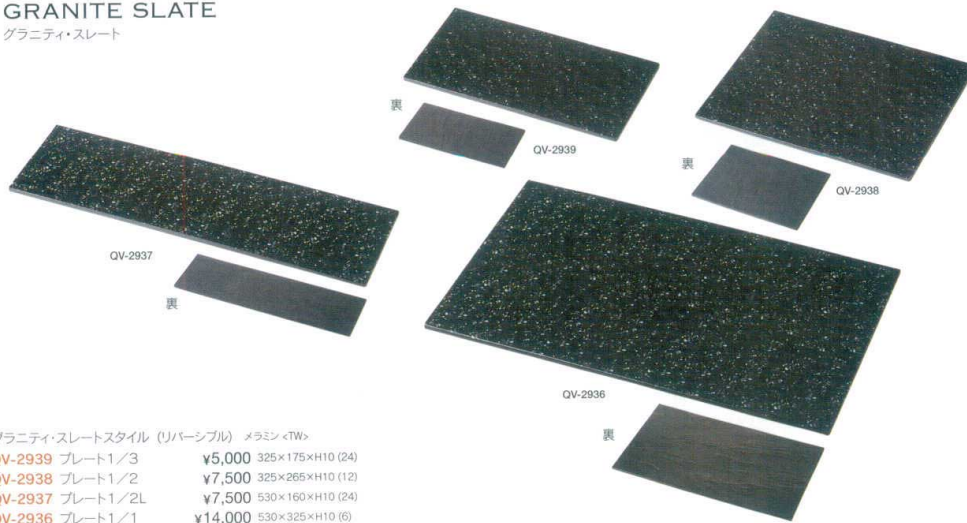

ガラス

ガラス

側面

**QW-5495**  
メラミンスレート  
レクタングルトレー30×20cm  
¥2,700  
300×200×H13 (1×30)メラミン樹脂 <CN>

**QW-5496**  
メラミンスレート  
レクタングルトレー40×25cm  
¥4,000  
400×250×H13 (1×30)メラミン樹脂 <CN>

**QW-5497**  
メラミンスレート  
スクエアトレー30cm  
¥3,600  
300×300×H13 (1×25)メラミン樹脂 <CN>

**QW-5493**  
メラミンスレート  
レクタングルトレー30×12cm  
¥1,800  
300×120×H13 (1×50)メラミン樹脂 <CN>

**QW-5494**  
メラミンスレート  
レクタングルトレー40×12cm  
¥2,400  
400×120×H13 (1×30)メラミン樹脂 <CN>

**QW-5492**  
メラミンスレート  
ラウンドトレー30cm  
¥2,900  
φ300×H13 (1×25)メラミン樹脂 <CN>

▶ GRANITE SLATE  
グラニティ・スレート

グラニティ・スレートスタイル (リバーシブル) メラミン<TW>

- QW-2939** プレート1/3 ¥5,000 325×175×H10 (24)
- QW-2938** プレート1/2 ¥7,500 325×265×H10 (12)
- QW-2937** プレート1/2L ¥7,500 530×160×H10 (24)
- QW-2936** プレート1/1 ¥14,000 530×325×H10 (6)