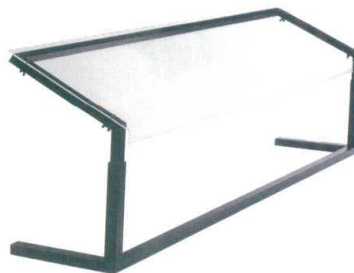

パンフレット番号	問合せ先	電話番号
20639-420	株式会社クイックパック	0564-59-3525

- 衛生管理の為、スニーズガードを設置しましょう。
- 開口部は7段階のボタン式高さ調整付き、286mm~438mmの間で調整が可能です。
- 軽くて扱いやすいアルミニウム製で移動が楽です。
- 組み立て式なので、不要の時は分解して収納スペース削減可能。

要組み立て

組み立て式になっておりますが、とても簡単に組み立てられます。アクリルボードとフレームは付属専用ネジで固定するだけです。

アクリル板にアルコールを吹きかけますと白く濁ったり、ひび割れなどが発生しますので、お手入れは水拭きを推奨いたします。(ごく少量の中性洗剤を含ませると静電気抑制になります。)

ビュッフェバーを合わせることが可能です。氷を敷き詰めれば電源が無くても冷却可能です。

NSF SNEEZE GUARD

スニーズガード

CR-7640
スニーズガード 922403
¥155,000
内幅565mm・奥行316mm (1) AL/PMMA <MX>

CR-7641
スニーズガード 924803
¥205,000
内幅1168mm・奥行316mm (1) AL/PMMA <MX>

CR-7642
スニーズガード 926003
¥215,000
内幅1480mm・奥行316mm (1) AL/PMMA <MX>

CR-7643
スニーズガード 927203
¥230,000
内幅1819mm・奥行316mm (1) AL/PMMA <MX>

NSF BUFFET BAR