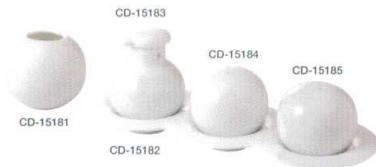

パンフレット番号	問合せ先	電話番号
20639-440	株式会社クイックパック	0564-59-3525

					
DG-685 69 木目 カラシ入れ ¥1,400 H64 (12) <JP> 辛子スプーン付	DG-684 69 木目 塩 ¥950 H76 (12) <JP>	DG-682 69 木目 胡椒 ¥950 H76 (12) <JP>	DG-683 69 木目 ヨーヅ ¥950 H76 (12) <JP>	DG-681 69 木目 正油 ¥1,900 H109 160ml (6) <JP>	DG-680 69 木目 ソース ¥2,000 H120 200ml (6) <JP>
					
DG-609 80 Nヨーヅ(スキ) ¥850 H85 (6) <JP>	DG-629 80S 塩(スキ) ¥1,250 H76 (12) <JP>	DG-630 80S 胡椒(スキ) ¥1,250 H76 (12) <JP>	DG-628 80S ヨーヅ(スキ) ¥1,250 H76 (12) <JP>	DG-627 80S 正油(スキ) ¥2,600 H119 80ml (6) <JP>	DG-626 80S ソース(スキ) ¥2,800 H119 80ml (6) <JP>
					
DG-655 80 塩(スキ) 黒フタ ¥950 H76 (12) <JP>	DG-656 80 胡椒(スキ) 黒フタ ¥950 H76 (12) <JP>	DG-654 80 ヨーヅ(スキ) 黒フタ ¥950 H76 (12) <JP>	DG-653 80 正油(スキ) 黒フタ ¥2,100 H119 80ml (6) <JP>	DG-652 80 ソース(スキ) 黒フタ ¥2,100 H119 80ml (6) <JP>	
					
DG-606 80G 塩・ヨーヅ(スキ) ¥1,350 H76 (12) <JP>	DG-603 80G 胡椒(スキ) ¥1,250 H76 (12) <JP>	DG-621 80S 正油(AMB) ¥1,900 H119 80ml (6) <JP>	DG-620 80S ソース(AMB) ¥2,000 H119 80ml (6) <JP>	DG-645 カスター5トレーのみ ¥6,700 106×106×H181 内径98×98 (1) <JP>	

▶ SATINIQUE
サティニーク

AP-5347
サティニーク
ソルト&ペッパーセット
¥3,300
35×20×H75 (6×4) <MY>
MAXIMA/強化磁器

▶ KIND
カインド

カインド 白磁 <JP>
CD-15181 樽立 ¥980 φ58×H50
CD-15182 Tソーサー ¥1,300 233×92×H20
CD-15183 しょうゆ差し ¥1,950 70×58×H72
CD-15184 塩 ¥1,200 φ58×H53
CD-15185 コシヨー ¥1,200 φ58×H53