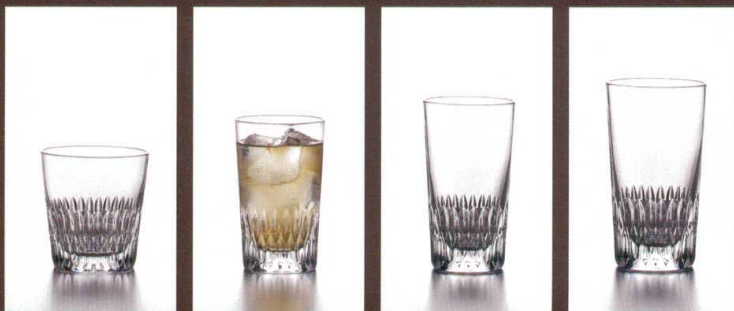

SCUTUM
スキュータム

24%レッドクリスタル

スキュータム

- NC-8011 DOF ¥3,000
φ88×H94 310ml (1×24) <IN>
- NC-8009 8TB ¥2,500
φ70×H118 260ml (2×12) <PL>
- NC-8010 10TB ¥2,900
φ71×H131 300ml (6×4) <IN>
- NC-8024 12TB ¥3,000
φ74×H143 350ml (6×4) <IN>

PHOENIX EDGE
フェニックスエッジ

24%レッドクリスタル

フェニックスエッジ

- NC-8014 DOF ¥3,000
φ88×H94 310ml (1×24) <IN>
- NC-8012 8TB ¥2,600
φ70×H118 260ml (2×12) <PL>
- NC-8013 10TB ¥2,900
φ71×H131 300ml (6×4) <IN>
- NC-8025 12TB ¥3,000
φ74×H143 350ml (6×4) <IN>