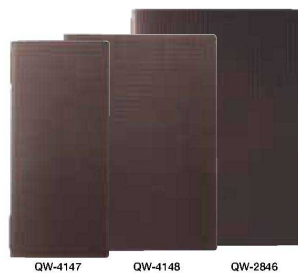

パンフレット番号	問合せ先	電話番号
20639-455	株式会社クイックパック	0564-59-3525

Table  
Accessory

MENU

カーボンタッチ ブラック 合皮 <JP>  
**QW-4145** ビンホールメニュー タテ小 ブラック ¥3,500  
 127×284 4ページ  
**QW-4146** ビンホールメニュー 中 ブラック ¥3,900  
 200×283 4ページ  
**QW-2840** ハイクラスメニュー ブラック ¥4,200  
 232×319 4ページ

カーボンタッチ ブラウン 合皮 <JP>  
**QW-4147** ビンホールメニュー タテ小 ブラウン ¥3,500  
 127×284 4ページ  
**QW-4148** ビンホールメニュー 中 ブラウン ¥3,900  
 200×283 4ページ  
**QW-2846** ハイクラスメニュー ブラウン ¥4,200  
 232×319 4ページ

麻タイプ メニューブック 紙 <JP>  
**QW-2889** メニューブック タテ小 ¥2,600  
 131×278 4ページ  
**QW-2890** メニューブック 中 ¥3,400  
 207×276 4ページ  
**QW-2891** メニューブック 大 ¥3,700  
 235×316 4ページ

チェック柄メニュー グレーブラック PVC <JP>  
**QW-4153** タテ小 グレーブラック ¥2,900  
 128×278 4ページ  
**QW-4154** 中 グレーブラック ¥3,200  
 200×278 4ページ  
**QW-4155** 大 グレーブラック ¥3,500  
 229×314 4ページ

チェック柄メニュー ブラウン PVC <JP>  
**QW-4150** タテ小 ブラウン ¥2,900  
 128×278 4ページ  
**QW-4151** 中 ブラウン ¥3,200  
 200×278 4ページ  
**QW-4152** 大 ブラウン ¥3,500  
 229×314 4ページ