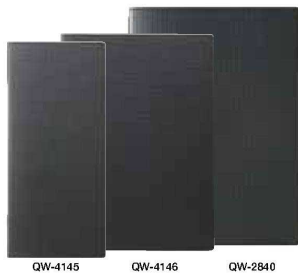

パンフレット番号	問合せ先	電話番号
20639-455	株式会社クイックパック	0564-59-3525

Table  
Accessory

MENU

カーボンタッチ ブラック 合皮 <JP>  
**QW-4145** ビンホールメニュー タテ小 ブラック ¥3,500  
 127×284 4ページ  
**QW-4146** ビンホールメニュー 中 ブラック ¥3,900  
 200×283 4ページ  
**QW-2840** ハイクラスメニュー ブラック ¥4,200  
 232×319 4ページ

カーボンタッチ ブラウン 合皮 <JP>  
**QW-4147** ビンホールメニュー タテ小 ブラウン ¥3,500  
 127×284 4ページ  
**QW-4148** ビンホールメニュー 中 ブラウン ¥3,900  
 200×283 4ページ  
**QW-2846** ハイクラスメニュー ブラウン ¥4,200  
 232×319 4ページ

麻タイプ メニューブック 紙 <JP>  
**QW-2889** メニューブック タテ小 ¥2,600  
 131×278 4ページ  
**QW-2890** メニューブック 中 ¥3,400  
 207×276 4ページ  
**QW-2891** メニューブック 大 ¥3,700  
 235×316 4ページ

チェック柄メニュー グレーブラック PVC <JP>  
**QW-4153** タテ小 グレーブラック ¥2,900  
 128×278 4ページ  
**QW-4154** 中 グレーブラック ¥3,200  
 200×278 4ページ  
**QW-4155** 大 グレーブラック ¥3,500  
 229×314 4ページ

チェック柄メニュー ブラウン PVC <JP>  
**QW-4150** タテ小 ブラウン ¥2,900  
 128×278 4ページ  
**QW-4151** 中 ブラウン ¥3,200  
 200×278 4ページ  
**QW-4152** 大 ブラウン ¥3,500  
 229×314 4ページ