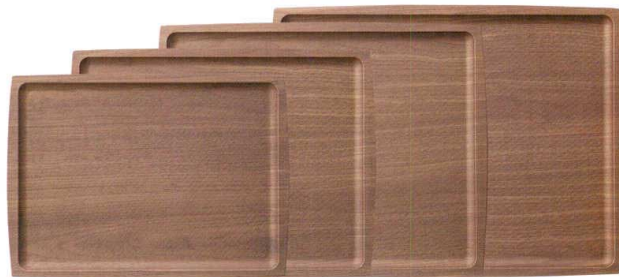

パンフレット番号	問合せ先	電話番号
20639-471	株式会社クイックパック	0564-59-3525

Tray

NONSLIP TRAY
ノンスリップトレイ

ノンスリップトレイ-B ライトウッド調 ABS<CN>

QU-6825	33×24	¥2,350	330×240×H15
QU-6826	36×26	¥2,850	360×260×H16
QU-6827	39×30	¥3,450	390×300×H18
QU-6828	42×32	¥3,700	420×320×H18

ノンスリップトレイ-B ダークウッド調 ABS<CN>

QU-6829	33×24	¥2,350	330×240×H15
QU-6830	36×26	¥2,850	360×260×H16
QU-6831	39×30	¥3,450	390×300×H18
QU-6832	42×32	¥3,700	420×320×H18

クイックパック
Tray

ノンスリップトレイ-D ライトウッド調 ABS<CN>

QU-6833	30×21	¥1,900	300×210×H20
QU-6834	33×23	¥2,000	330×230×H20
QU-6835	36×25	¥2,350	360×250×H20
QU-6836	39×27	¥2,950	390×270×H20
QU-6837	42×29	¥3,150	420×290×H20