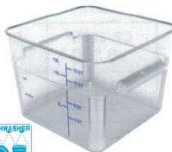

イージースタック:
4つのコーナーに強化加工が施してあるので、重ねた時も取りはずしが簡単です。また、他の一般的なストレージとも重ねる事ができます。

日付コード:
側面に日付が書けるようになってるので、鮮度管理や在庫管理がしやすくなっています。

容量表記:
リットルとクウォートの2種類で容量表記されているのと、表記の色と蓋の色がマッチするので、判別が簡単です。

テクスチャーリッド:
ノンスリップ仕様により、スタッキングとキズに強くなっています。

イージーグリップ:
幅広で持ちやすく、水切り用の穴が開いているので、乾きが早いです。

テクスチャーフィニッシュ:
コーナー・底部はざらざらしたテキストになっており、滑り防止とともに、キズを防ぎ長くご使用いただけます。

スプナーボトム:
内側は滑らかで、お手入れ簡単です。

New
CR-8097
スクエアコンテナ
リッド グリーン
¥1,200
186×186×H16
(6) EVA <MX>

New
CR-8090
スクエアコンテナ
2QT
¥2,800
181×181×H97
1890ml (6) PC <MX>

New
CR-8091
スクエアコンテナ
4QT
¥4,300
181×181×H186
3880ml (6) PC <MX>

New
CR-8098
スクエアコンテナ
リッド レッド
¥1,500
229×229×H16
(6) EVA <US>

New
CR-8092
スクエアコンテナ
6QT
¥5,500
223×223×H186
6390ml (6) PC <US>

New
CR-8093
スクエアコンテナ
8QT
¥6,500
223×223×H229
7670ml (6) PC <US>

New
CR-8099
スクエアコンテナ
リッド ブルー
¥2,200
289×289×H16
(6) EVA <US>

New
CR-8094
スクエアコンテナ
12QT
¥8,600
283×283×H210
12300ml (6) PC <US>

New
CR-8095
スクエアコンテナ
18QT
¥13,000
283×283×H320
19400ml (6) PC <US>

New
CR-8096
スクエアコンテナ
22QT
¥16,500
283×283×H400
23660ml (6) PC <US>