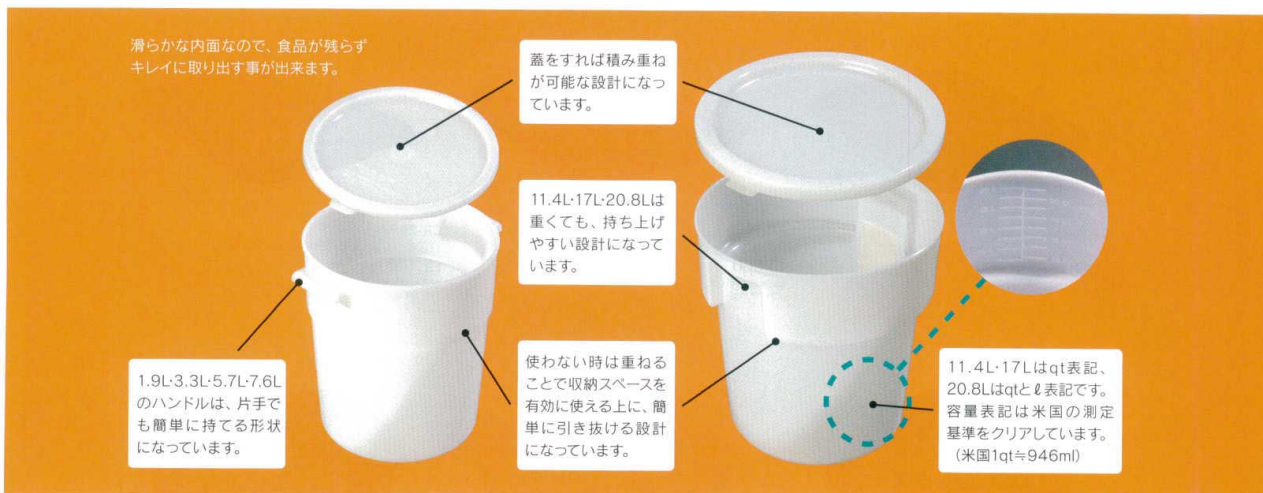

パンフレット番号	問合せ先	電話番号
20639-481	株式会社クイックパック	0564-59-3525

Backyard Item

▶ BAINS MARIE
ベインズマリー

CARLISLE

軽量のポリエチレン製ですので、自重が軽く、中身を入れても余計な重さを感じません。また、ストレージの中でも安価で経済的です。

バックヤードアイテム — Backyard Item

CR-4580
ベインズマリー
コンテナ 1.9L
¥1,100
φ167(M197)×H113
1890ml (12) PE <US>
内径157

CR-4581
ベインズマリー
コンテナ 3.3L
¥1,260
φ167(M197)×H194
3310ml (12) PE <US>
内径157

CR-4615
ベインズマリー
リッド S
¥460
φ170(M179)×H9
(12) PE <US>
1.9L 3.3L用

CR-4582
ベインズマリー
コンテナ 5.7L
¥1,770
φ202(M238)×H206
5680ml (12) PE <US>
内径194