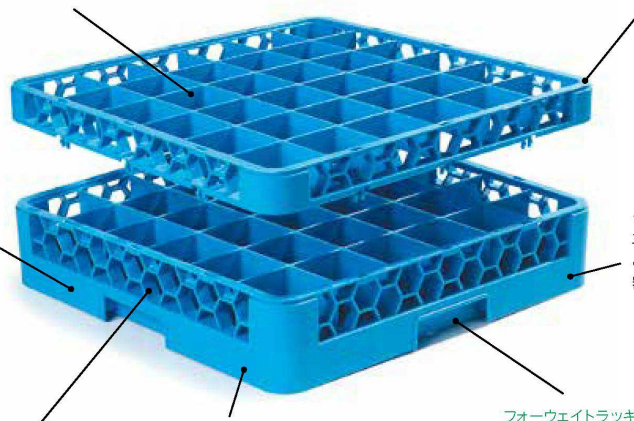

パンフレット番号	問合せ先	電話番号
20639-483	株式会社クイックパック	0564-59-3525

Glass Rack

OPTICLEAN
オプティクリーン

ウォールタイプ:
隙間の無い仕切りは、ガラス同士の接触によるキズや破損を防ぎ、また洗浄水圧をガラスに集中させて洗浄効果を最大限に上げることを目的としています。

ポジティブスタッキング:
どの方向からもスタッキングが可能で、他社の一般的なラックとスタック可能です。

クイックドレイン:
ラックの表面は、水滴や汚れなどが付きにくい加工を施しています。

ダブルウォール構造:
二重構造により、洗浄機などによる振動を和らげ、食器を守る効果があります。

ハニカムデザイン:
側面がハチの巣の様なデザインになっており、ラックへの重量負担を効果的に分散させます。

テクスチャーフィニッシュ:
外側の表面はざらざらしたテキストになっており、滑り防止とともにキズを防ぎ、ラックを新品のように長く保ちます。

フォーウェイトラッキング:
四方に丸みを帯びた持ち手が付いているので、手を挟む心配がありません。また、ラックを回転する必要が無く、洗浄機にセッティングできます。

仕切によって色分けできます。

オプティクリーン グラスラック25仕切 PP<US>

仕切寸法	有効深さ	外形寸法	オールブルー		カラーエクステンダートップ (レッド)	
			品番	上代	品番	上代
	81mm	501×501×H101	CR-3339	¥9,800		
	120mm	501×501×H141	CR-3826	¥13,000	CR-3827	¥15,100
	159mm	501×501×H181	CR-3828	¥16,200	CR-3829	¥18,300
	198mm	501×501×H221	CR-3830	¥19,400	CR-3831	¥21,500
	237mm	501×501×H261	CR-3832	¥22,600	CR-3833	¥24,700
	276mm	501×501×H301	CR-3834	¥25,800	CR-3835	¥27,900

ガイド図→P.488

オプティクリーン グラスラック36仕切 PP<US>

仕切寸法	有効深さ	外形寸法	オールブルー		カラーエクステンダートップ (イエロー)	
			品番	上代	品番	上代
	81mm	501×501×H101	CR-3340	¥9,200		
	120mm	501×501×H141	CR-3836	¥12,500	CR-3837	¥14,500
	159mm	501×501×H181	CR-3838	¥15,800	CR-3839	¥17,800
	198mm	501×501×H221	CR-3840	¥19,100	CR-3841	¥21,100
	237mm	501×501×H261	CR-3842	¥22,400	CR-3843	¥24,400
	276mm	501×501×H301	CR-3844	¥25,700	CR-3845	¥27,700