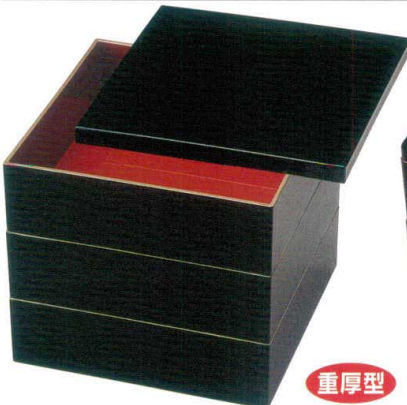

パンフレット番号	問合せ先	電話番号
20640-13	株式会社クイックパック	0564-59-3525

13

若 クリスタル重・7寸重

J7-13-1 7寸若菜クリスタル重 淡雪
 H-178-5 2段(21.2×21.2×11.5) ¥4,600
 H-178-5A 3段(21.2×21.2×16.5) ¥6,200
 親の内寸(20.4×20.4×4.5)
 蓋(177g) ¥1,400
 親(245g) ¥1,600

J7-13-2 7寸重 黒 御所車(内黒)
 H-159-17 2段(21.2×21.2×11.3) ¥2,850
 H-159-17A 3段(21.2×21.2×16.5) ¥3,800
 親の内寸(20.4×20.4×4.5)
 蓋(163g) ¥950 親(234g) ¥950

J7-13-3 7寸木目重 黒 洩朱(内黒) **重厚型**
 H-159-7 2段(22.4×22.4×11.1) ¥2,950
 H-159-7A 3段(22.4×22.4×16) ¥4,000
 親の内寸(20.3×20.3×4.7)
 蓋(190g) ¥850 親(234g) ¥1,050

J7-13-4 D.X7寸重 黒金洩(内黒) **重厚型**
 H-161-1 2段(21×21×12.9) ¥4,400
 H-161-1A 3段(21×21×18.2) ¥6,050
 親の内寸(19.9×19.9×4.8)
 蓋(223g) ¥1,100 親(376g) ¥1,650

J7-13-5 7寸華美重 黒内朱塗 洩金 **重厚型**
 H-150-20 2段(20.9×20.9×13.4) ¥4,600
 H-150-20A 3段(20.9×20.9×19) ¥6,200
 親の内寸(20.2×20.2×5.6)
 蓋(207g) ¥1,400 親(307g) ¥1,600