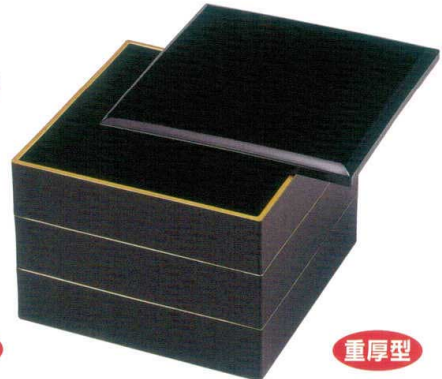

パンフレット番号	問合せ先	電話番号
20640-13	株式会社クイックパック	0564-59-3525

13

若 クリスタル重・7寸重

J7-13-1 7寸若菜クリスタル重 淡雪
 H-178-5 2段(21.2×21.2×11.5) ¥4,600
 H-178-5A 3段(21.2×21.2×16.5) ¥6,200
 親の内寸(20.4×20.4×4.5)
 蓋(177g) ¥1,400
 親(245g) ¥1,600

J7-13-2 7寸重 黒 御所車(内黒)
 H-159-17 2段(21.2×21.2×11.3) ¥2,850
 H-159-17A 3段(21.2×21.2×16.5) ¥3,800
 親の内寸(20.4×20.4×4.5)
 蓋(163g) ¥950 親(234g) ¥950

J7-13-3 7寸木目重 黒 洩朱(内黒) **重厚型**
 H-159-7 2段(22.4×22.4×11.1) ¥2,950
 H-159-7A 3段(22.4×22.4×16) ¥4,000
 親の内寸(20.3×20.3×4.7)
 蓋(190g) ¥850 親(234g) ¥1,050

J7-13-4 D.X7寸重 黒金洩(内黒) **重厚型**
 H-161-1 2段(21×21×12.9) ¥4,400
 H-161-1A 3段(21×21×18.2) ¥6,050
 親の内寸(19.9×19.9×4.8)
 蓋(223g) ¥1,100 親(376g) ¥1,650

J7-13-5 7寸華美重 黒内朱塗 洩金 **重厚型**
 H-150-20 2段(20.9×20.9×13.4) ¥4,600
 H-150-20A 3段(20.9×20.9×19) ¥6,200
 親の内寸(20.2×20.2×5.6)
 蓋(207g) ¥1,400 親(307g) ¥1,600