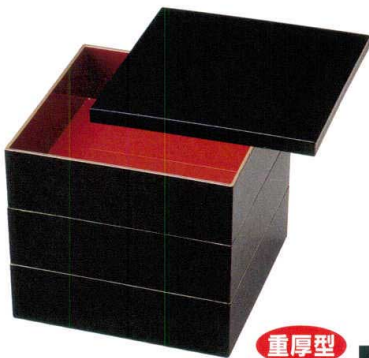

## 高級おせちシリーズ

2

2段外寸:19.5×19.5×12 3段外寸:19.5×19.5×17 親の内寸:18.8×18.8×4.7 蓋:150g 親:290g J7-2-1~J7-2-3

重厚型

**J7-2-1** D.X6.5寸胴張重 黒内朱塗 金線 まり  
H-150-15 2段 ¥4,150  
H-150-15A 3段 ¥5,550  
蓋 ¥1,350 親 ¥1,400

重厚型

**J7-2-2** D.X6.5寸胴張重 金雲内朱塗  
H-150-30 2段 ¥4,850  
H-150-30A 3段 ¥6,550  
蓋 ¥1,450 親 ¥1,700

重厚型

**J7-2-3** D.X6.5寸胴張重 溜内朱塗 洩金  
H-150-16 2段 ¥4,850  
H-150-16A 3段 ¥6,550  
蓋 ¥1,450 親 ¥1,700

2段外寸:19.6×19.6×13.4 3段外寸:19.6×19.6×19 親の内寸:18.8×18.8×5.4 蓋:200g 親:325g J7-2-4~J7-2-6

重厚型

**J7-2-4** 6.5寸華美重 黒内朱塗 洩金  
H-150-19 2段 ¥4,250  
H-150-19A 3段 ¥5,750  
蓋 ¥1,250 親 ¥1,500