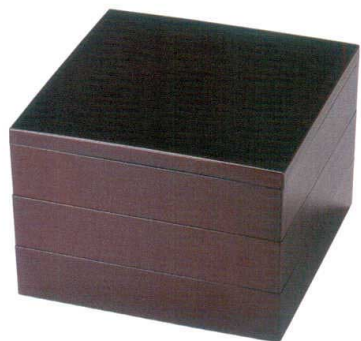

J7-31-7 8寸新風重 漆風溜内黒塗
H-159-88 2段 ¥6,400
H-159-88A 3段 ¥8,550
蓋 ¥2,100 親 ¥2,150